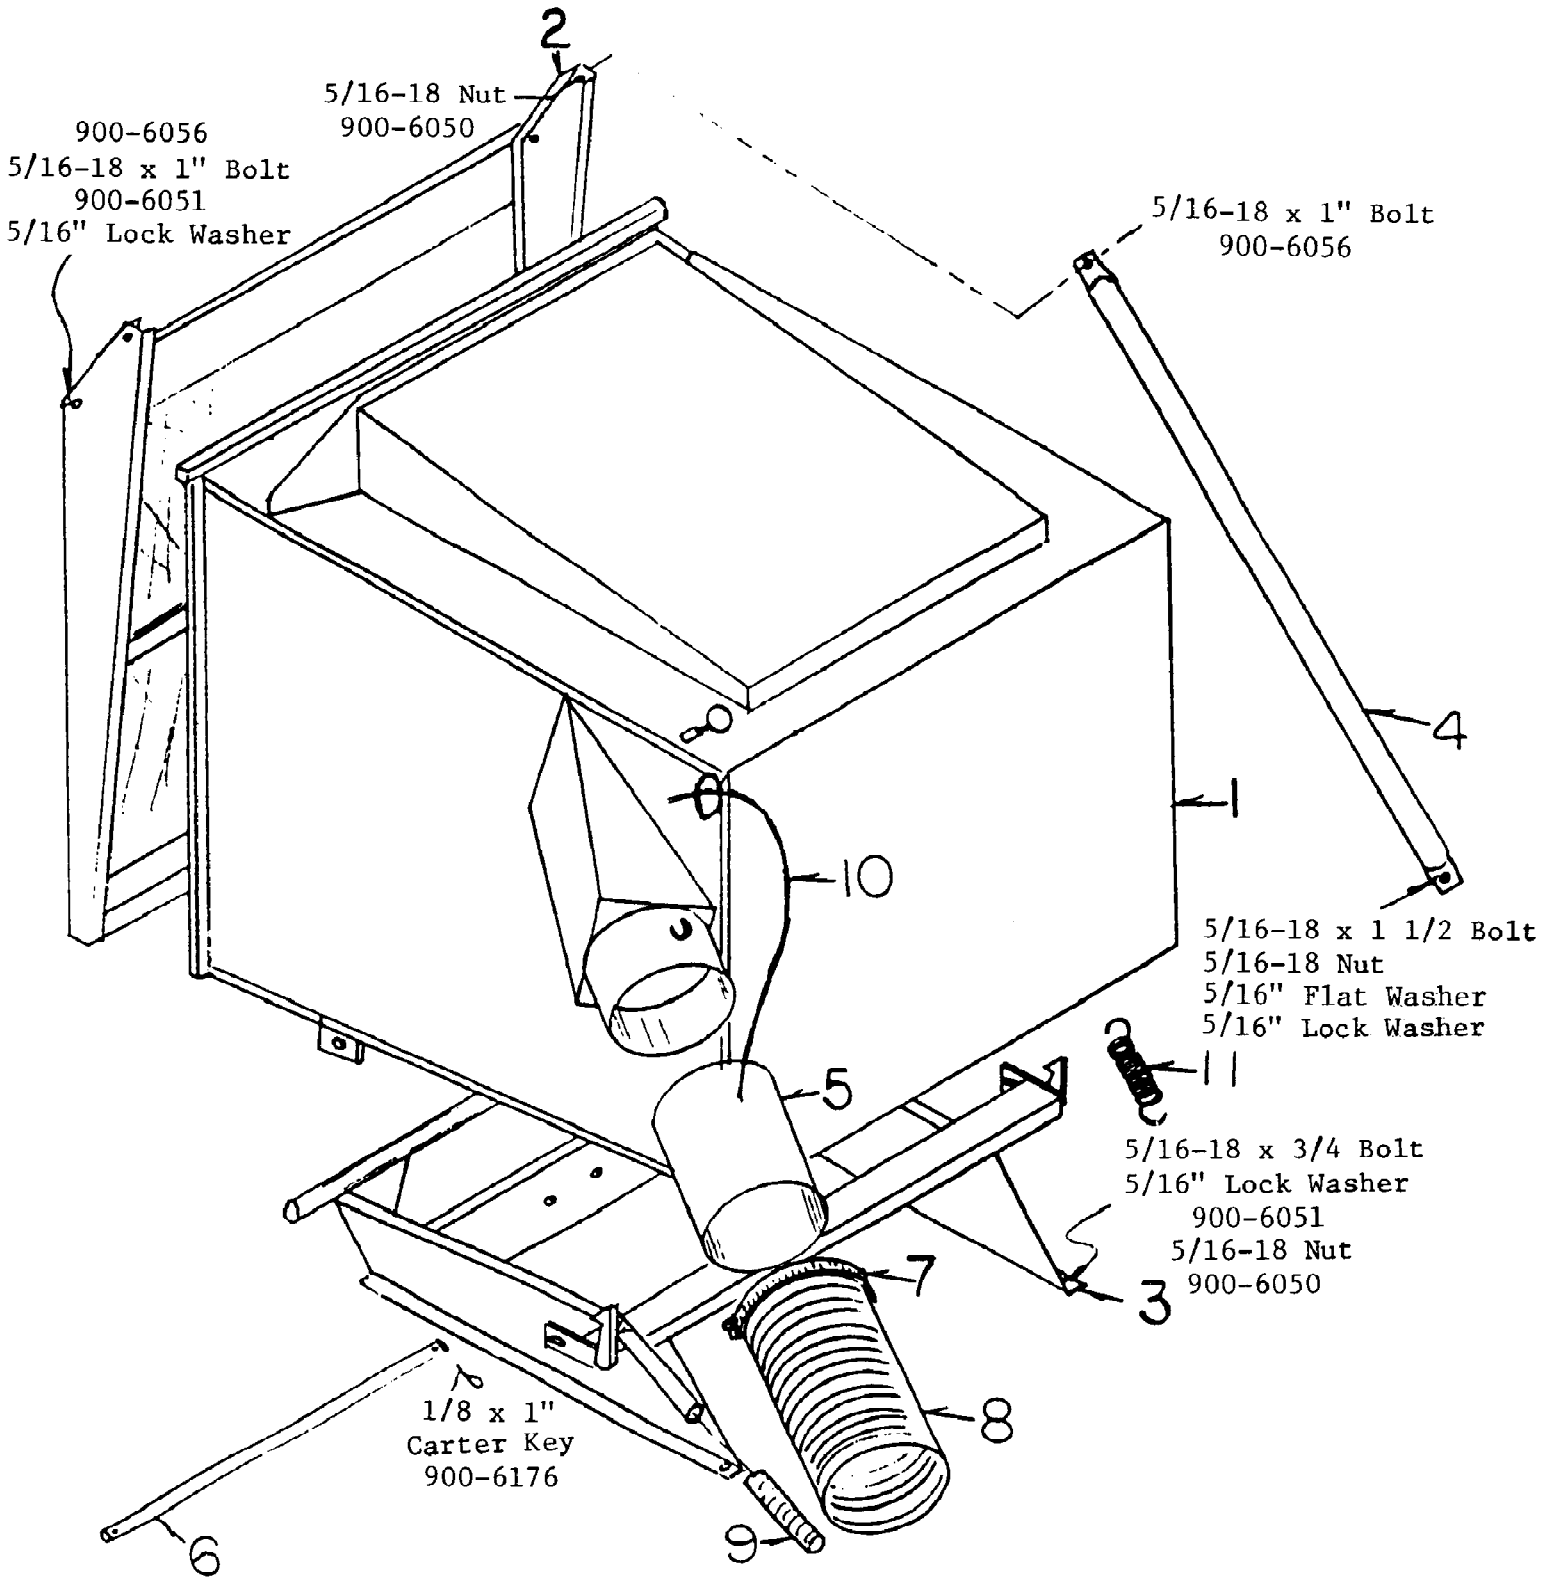

137-003-190 FR-18 (1987)
Grass Box W/O Vent Bag

137-003-190 FR-18 (1987)
Grass Box W/O Vent Bag

Page 29 of 34

Ref #	Part Number	Qty	S/P/F	Description
1	WD-420-0000	1		GRASS BOX
2	WD-420-0001	1		DOOR
3	WD-420-0002	1		BCX MOUNT
4	WD-420-0003	2		DOOR LINKAGE
5	WD-420-0004	1	S	MALE TUBE
6	WD-420-0005	1		PIVOT PI
7	WD-900-5550	2		HOSE CLAMP
8	WD-900-5552	1	S	HOSE
9	WD-900-5500	2	S	HANDLE GRIP
10	WD-900-5558	1		MALE TUBE ROPE
11	WD-900-5556	1		SPRING