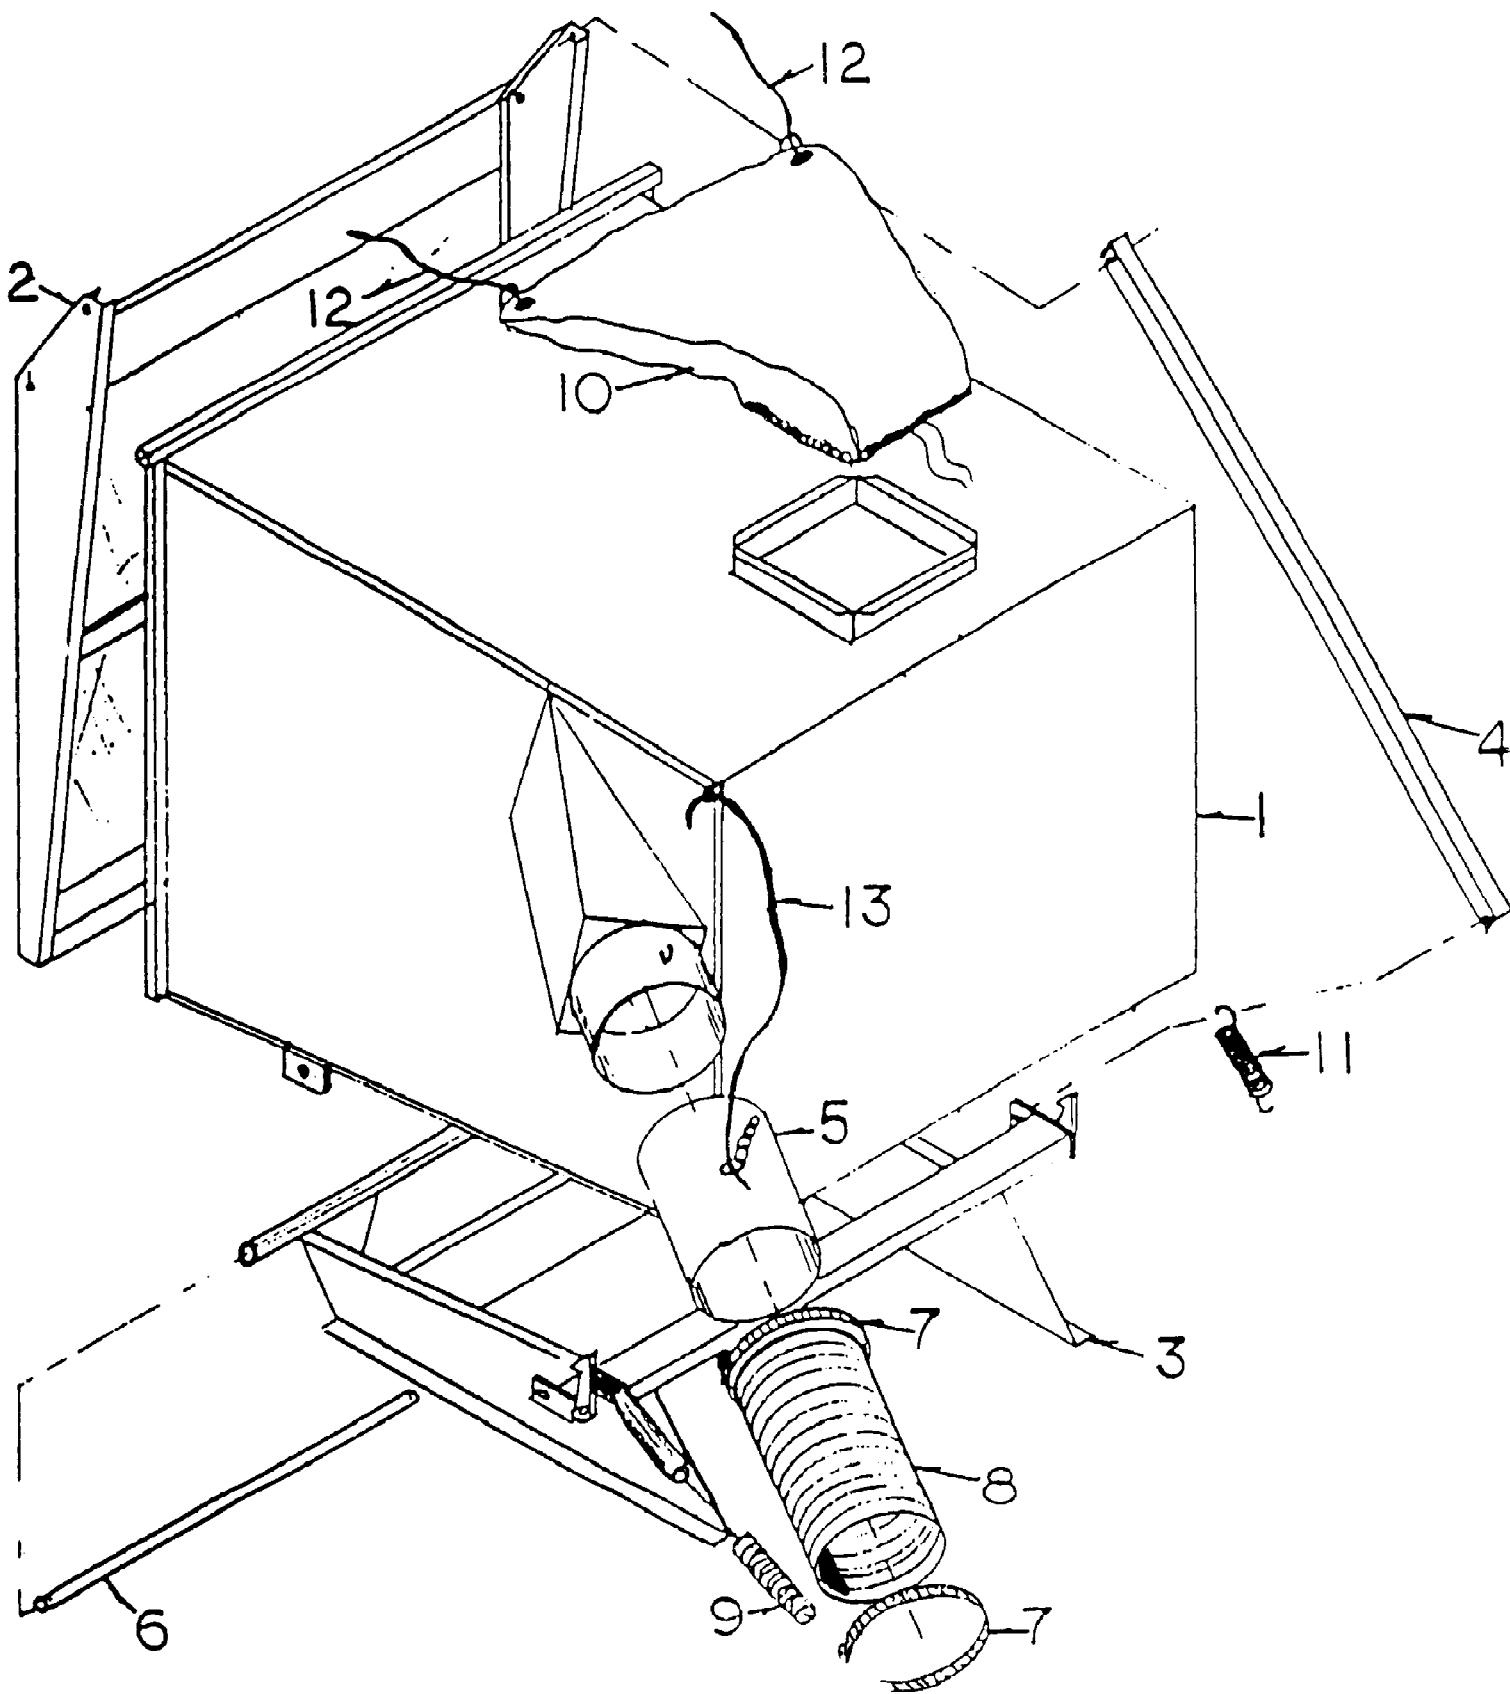

137-003-190 FR-18 (1987)
Grass Box W/ Vent Bag

Page 27 of 34

Ref #	Part Number	Qty	S/P/F	Description
1	WD-420-0000	1		GRASS BOX
2	WD-420-0001	1		DOOR
3	WD-420-0002	1		BOX MOUNT
4	WD-420-0003	2		DOOR LINKAGE
5	WD-420-0004	1	S	MALE TUBE
6	WD-420-0005	1		PIVOT PIPE
7	WD-900-5550	2		HOSE CLAMP
8	WD-900-5552	1	S	HOSE
9	WD-900-5500	2	S	HANDLE GRIP
10	WD-900-5554	1		VENT BAG
11	WD-900-5556	1		SPRING
12	WD-900-5557	2		BAC ROPE
13	WD-900-5558	1		MALE TUBE ROPE