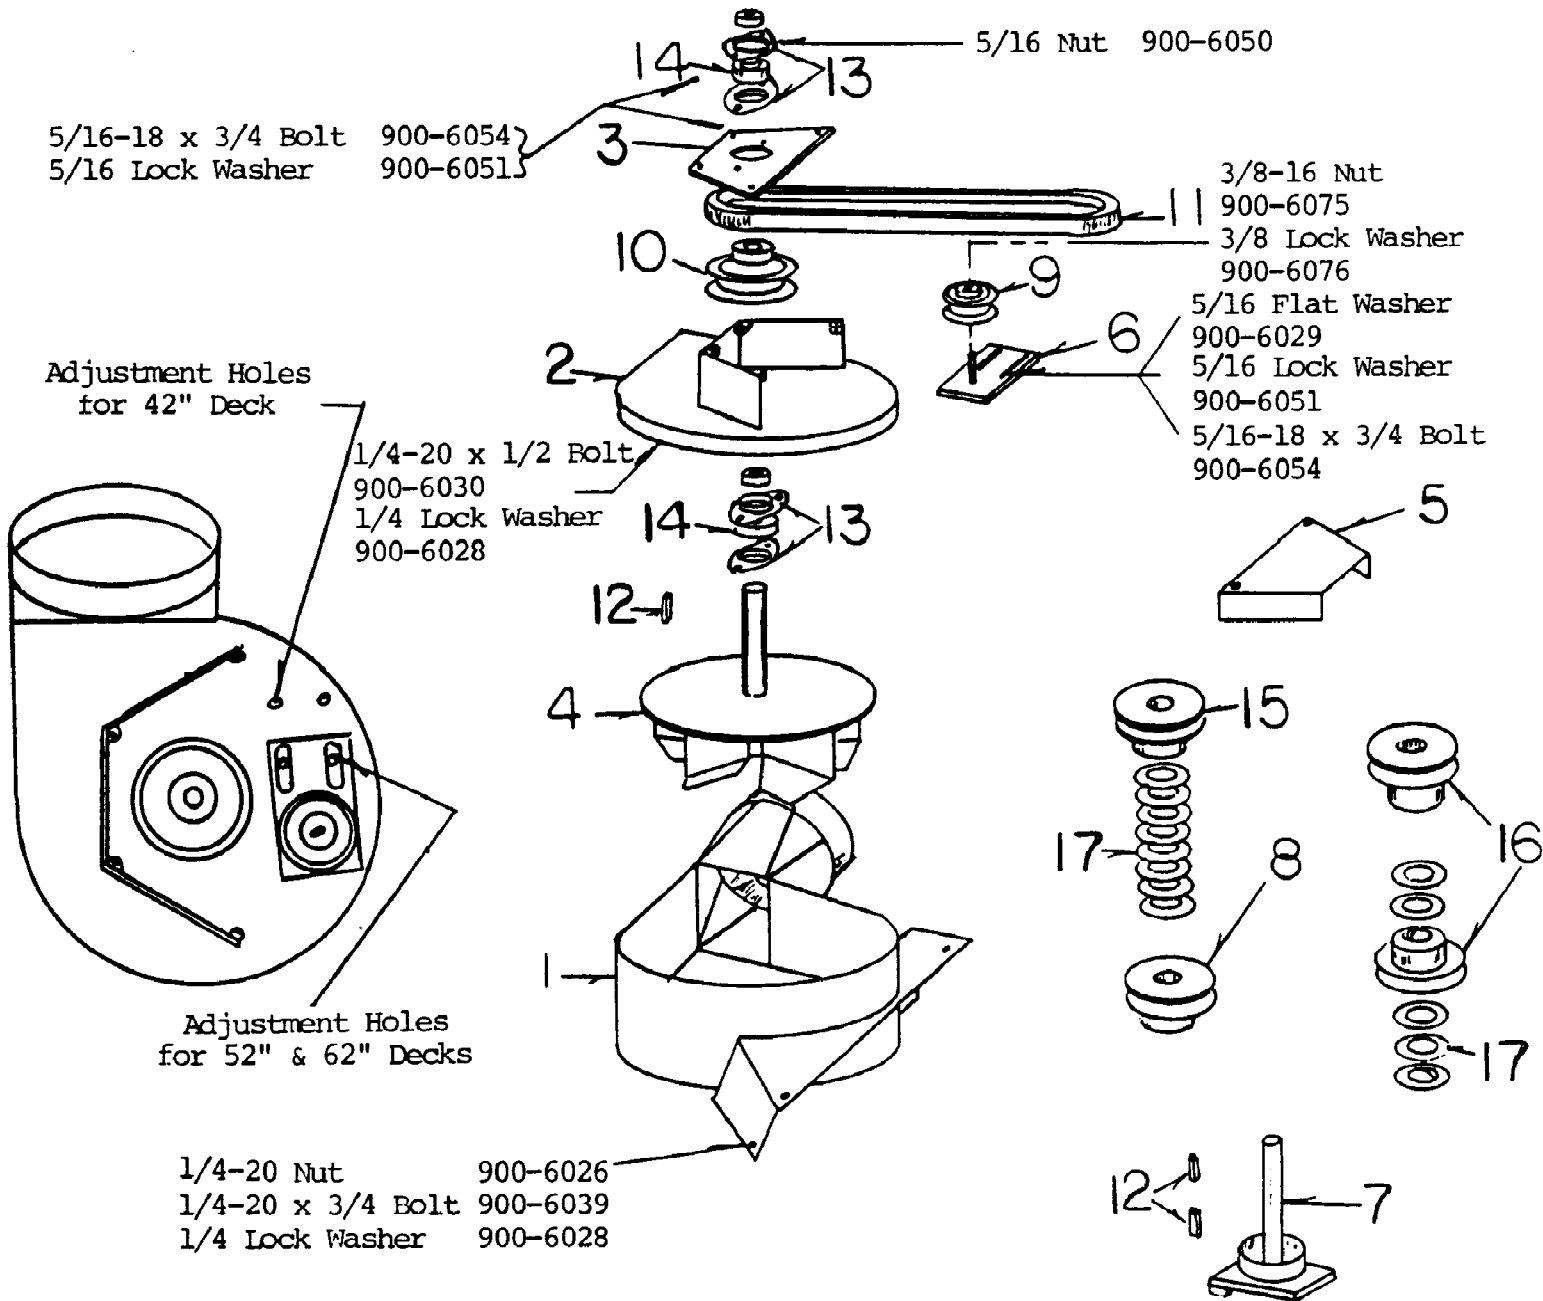

137-003-190 FR-18 (1987)
Base Assembly

Page 12 of 34

Ref #	Part Number	Qty	S/P/F	Description
42	WD-900-3000	1		Transmission Belt
43	WD-111-0016	1		Brake Rod
44	WD-100-0016	1		Bolt Bar
45	WD-900-5587	1		Brake Caliper
46	WD-900-5567	1	S	Brake Pad
47	WD-900-5565	1		Caliper Lever L.Ho
	WD-900-5567	1	S	Caliper Lever R.H.
48	WD-111-0014	1		Caliper Rod Collar
49	WD-900-5568	1		Caliper Spring
50	WD-900-5588	1		Caliper Bracket
51	WD-111-0019	1		Spring Loaded Idler Mount
52	WD-900-5580	1		Spring
53	WD-111-0023	1		Forward Nose Down Lock
54	WD-300-0013	1	S	Bushing, Long
55	WD-300-0013-S	1		Bushing, Short
56	WD-111-0024	1		Electric Clutch Stop
	WD-900-2029	1	S	Park Brake Switch
60	WD-900-5604	1		3/8" Elbow

137-003-190 FR-18 (1987)
Blade Assembly

Page 14 of 34

Ref #	Part Number	Qty	S/P/F	Description
1	WD-440-0000	1		54" B1ade
2	WD-440-0001	1		Pivot Mount
3	WD-440-0002	1		54" Blade Mount
4	WD-440-0004	2		Skid Plate
5	WD-440-0001	3		Replaceable Blade
6	WD-440-0005	1		Bushing
7	WD-900-5516	2		Spring
8	WD-900-5536	2		Pin 3/8
9	WD-900-5607	1		Pin 1/2
10	WD-900-5520	3		Hair Fins
11	WD-900-6178	2		3/16 Cotter Pin
12	WD-900-6125	6	S	1/2-13 Nut
13	WD-300-0013S	2	S	Bushing
14	WD-900-6127	2	S	1/2 Lock Washer
15	WD-900-6126	1		1/2 Lock Nut
16	WD-900-6128	2		1/2 Flat Washer
17	WD-900-6130	2		1/2-13 x 1-1/2
18	WD-900-6131	2		1/2-13 X 2-1/4
19	WD-900-6132	1		1/2-13 x 3
20	WD-900-6050	7		5/16-18 Nut
21	WD-900-6057	7		5/16-18 x 1 Carg,
22	WD-900-6003	2		3/4 Washer
23	WD-900-6051	7		5/16 Lock Washer