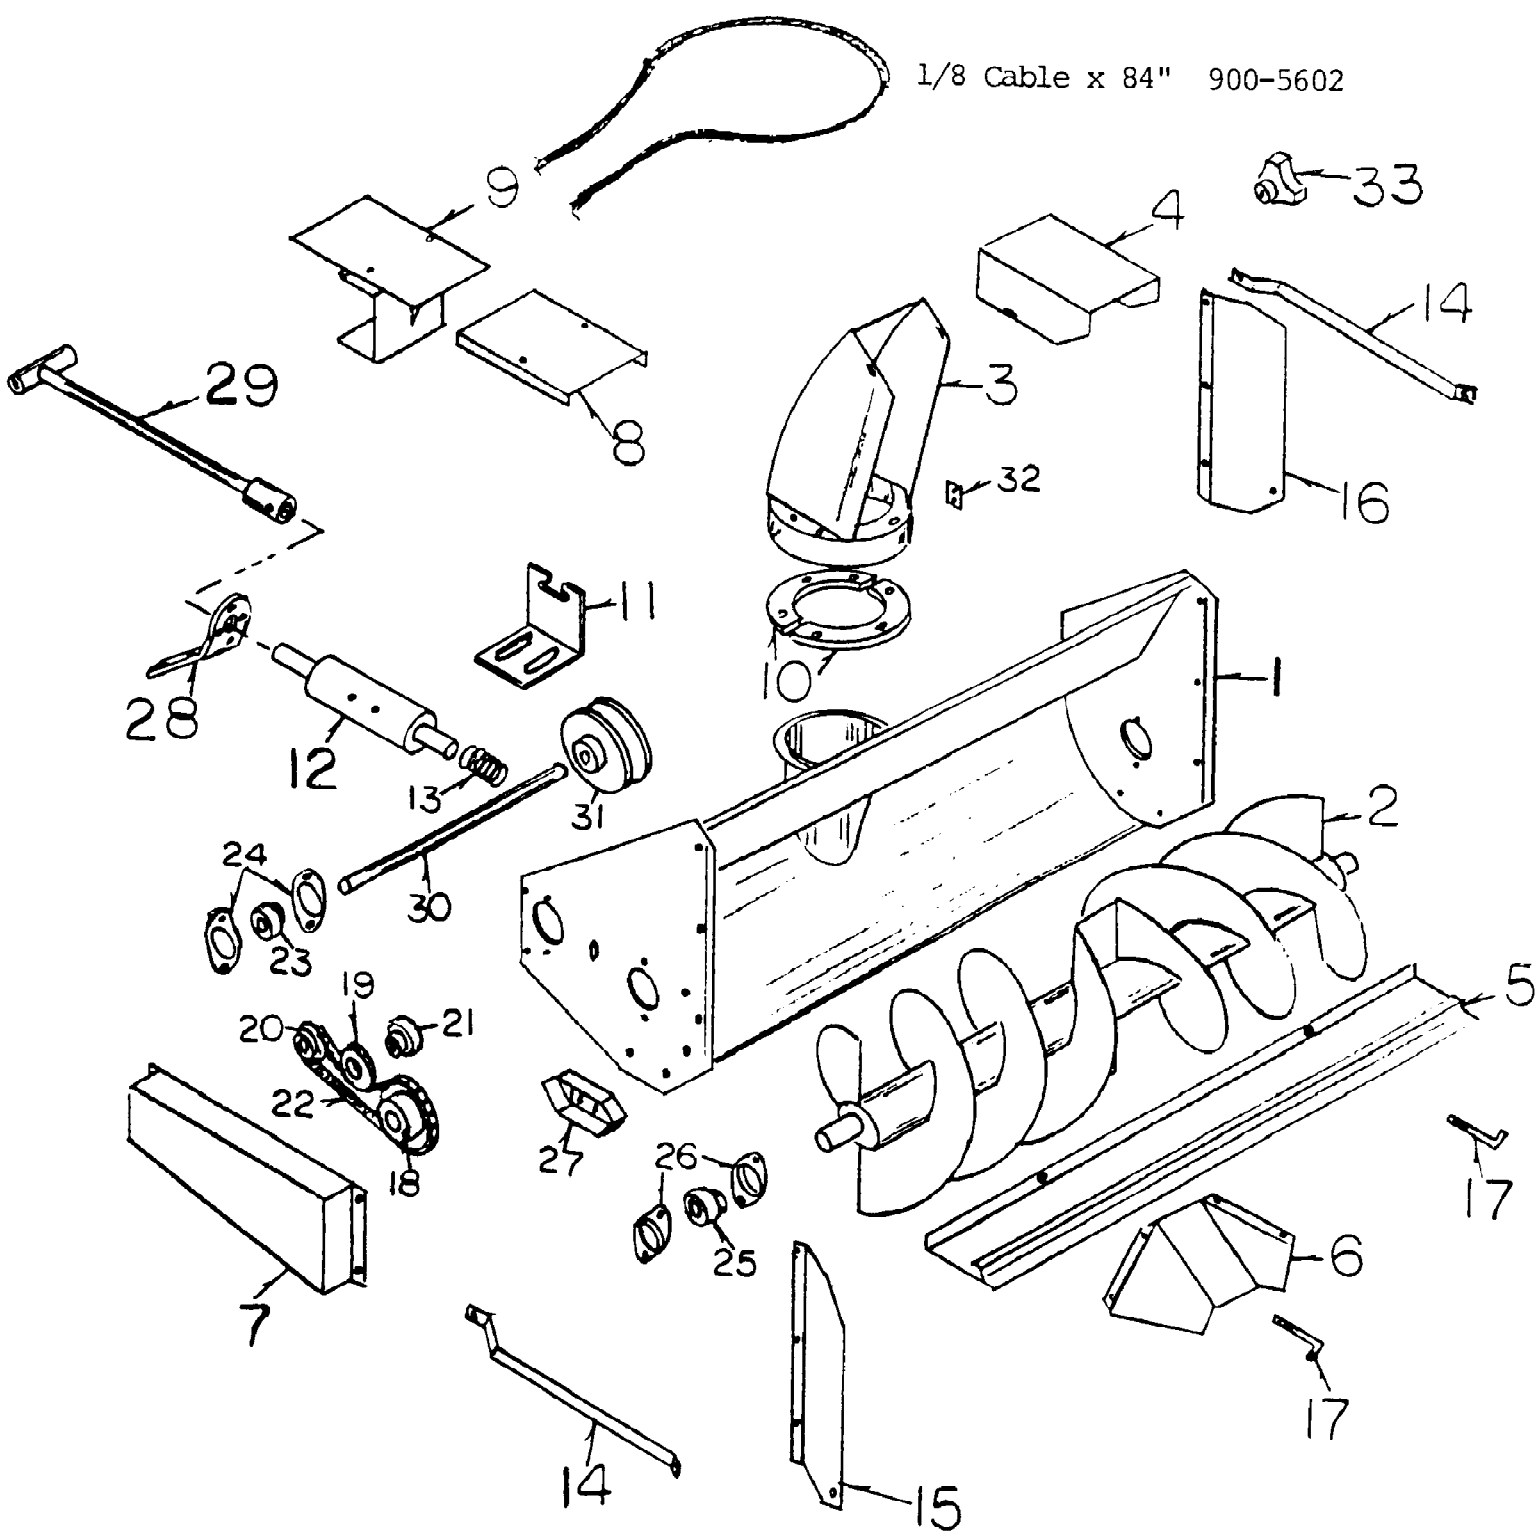

137-003-190 FR-18 (1987)
Snow Blower Assembly W/ Chute Lock

Page 31 of 34

Ref #	Part Number	Qty	S/P/F	Description
1	WD-430-0000	1		Snow Blower Housing
2	WD-430-0001	1		Auger
3	WD-430-0002	1		Chute
4	WD-430-0001	3		Snow Deflector
5	WD-430-0004	1		Blade
6	WD-430-0005	1		Snow Retainer
7	WD-430-0006	1		Chain Guard
8	WD-430-0007	1	F	Belt Guard
9	WD-430-0008	1	F	Belt Retainer
10	WD-430-0009	2		Chute Lock Linkage
11	WD-430-0010	1		Handle
12	WD-430-0011	1		Chute Lock
13	WD-900-5579	1		Chute Lock Spring
14	WD-430-0012	2		Extended Braces
15	WD-430-0011	3		R.H. Extender
16	WD-430-0014	1		L.H. Extender
17	WD-430-0015	2		Blade Bolt
18	WD-900-1508	1		Auger Sprocket
19	WD-900-1507	1		Idler Sprocket
20	WD-900-1506	1		Drive Sprocket
21	WD-430-0016	1		Idler Sprocket Bushing
22	WD-900-1006	1		Chain
23	WD-900-3509	2	S	3/4 Bearing
24	WD-900-3508	4	S	3/4 Bearing Flange
25	WD-900-3512	2	S	1 in. Bearing
26	WD-900-3511	4	S	1 in. Bearing Flange
27	WD-430-0017	2		Skid Shoes
28	WD-900-5519	1		Pin
29	WD-900-5520	1		Hair Pin
30	WD-430-0018	1		Shaft
31	WD-900-2510	1		Pulley