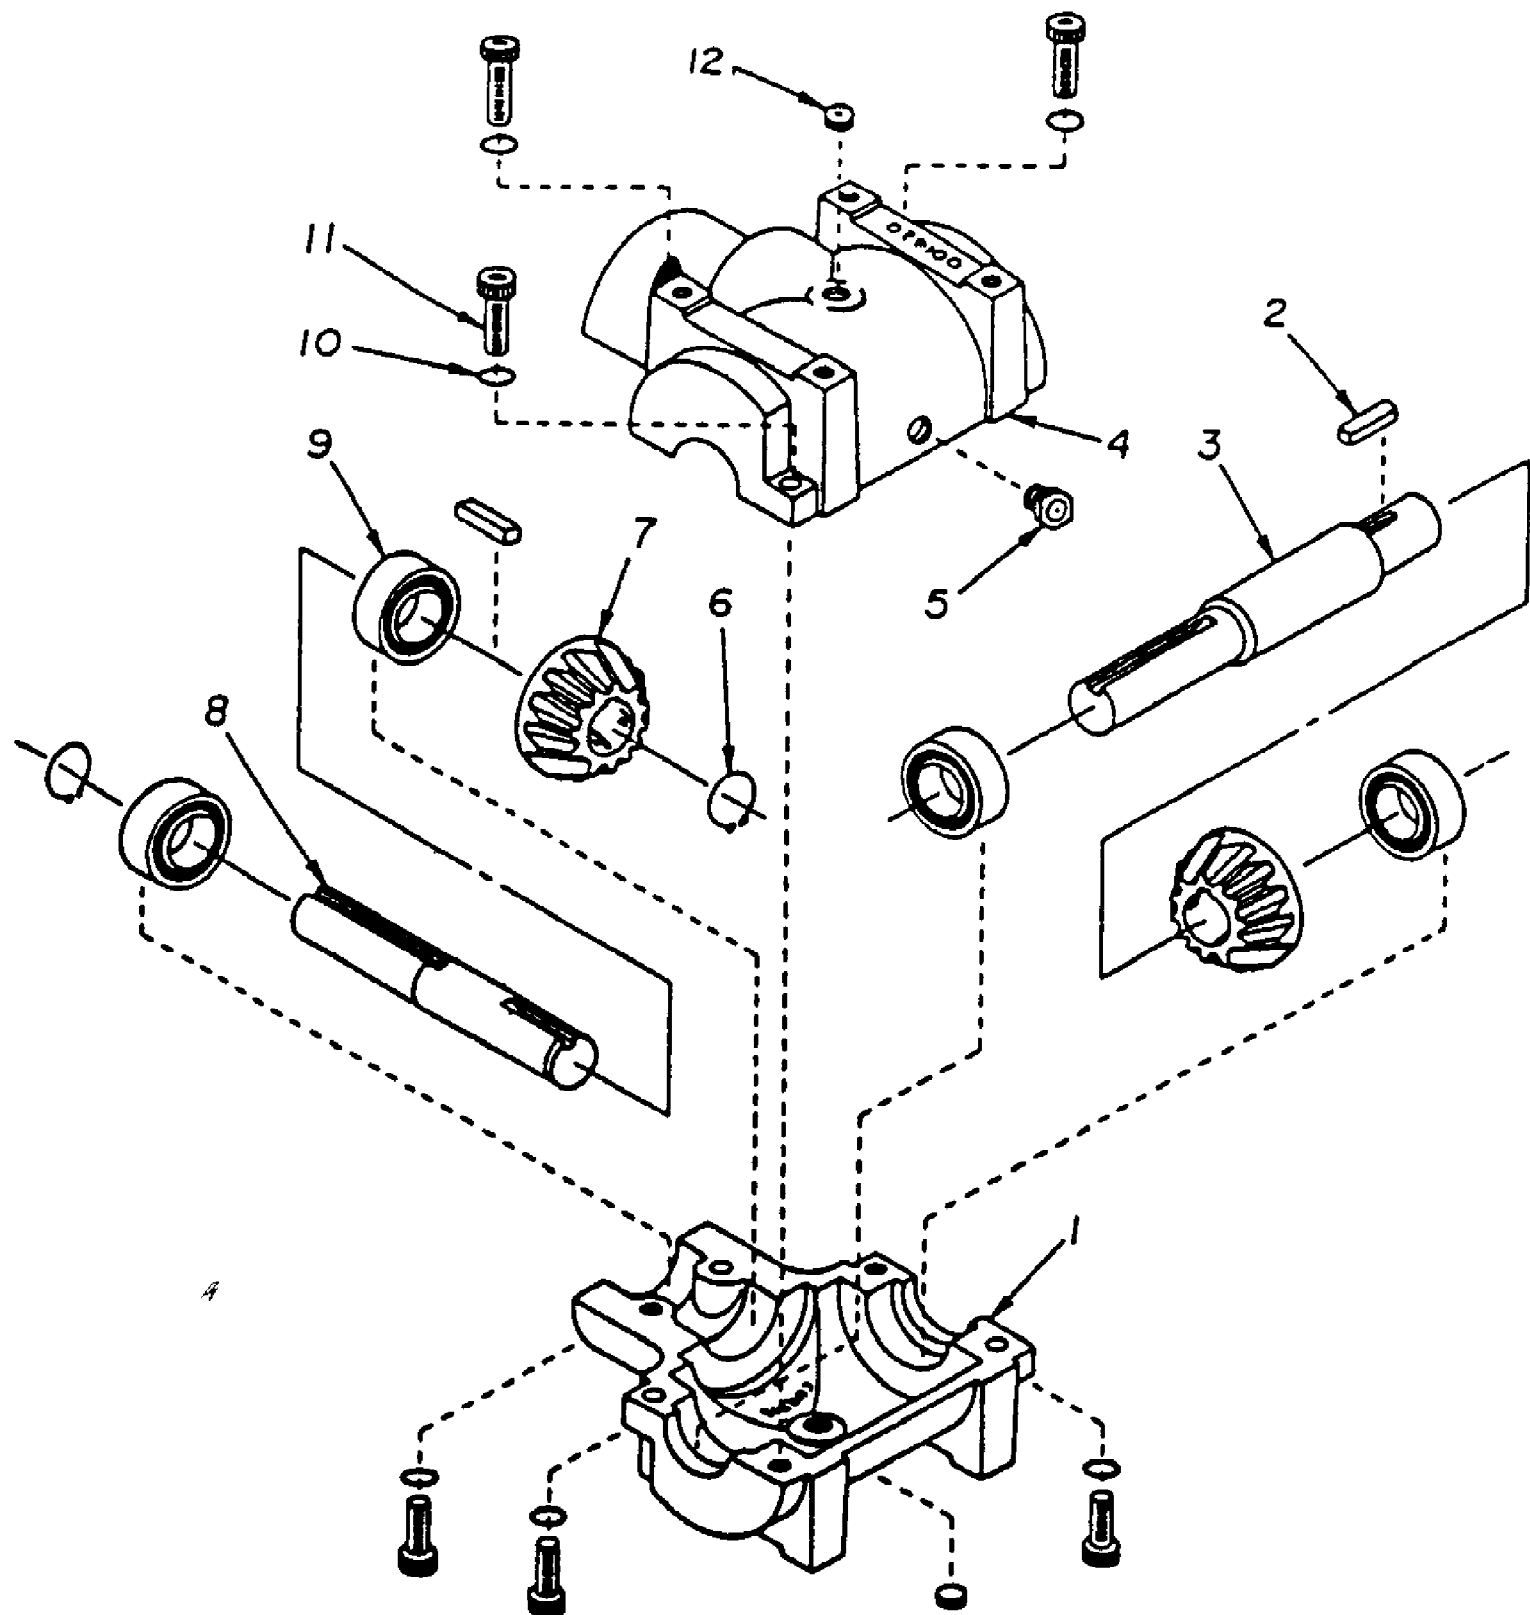

137-003-190 FR-18 (1987)
Gear Box Assembly

Page 23 of 34

Ref #	Part Number	Qty	S/P/F	Description
1	WD-900-7000	1		HOUSING HALF
2	WD-900-7001	1	S	KEY
3	WD-900-7002	1		SHAFT
4	WD-900-7003	1		HOUSING HALF
5	WD-900-7004	1	S	RELIEF VALVE
6	WD-900-7005	1		RETAINING RING
7	WD-900-7006	1		GEAR
8	WD-900-7007	1	S	SHAFT
9	WD-900-7008	1	S	BALL BEARING
10	WD-900-7009	1		LOCKWASHER
11	WD-900-7010	1		ALLEN HEAD BOLT
12	WD-900-7011	1		PIPE PLUG