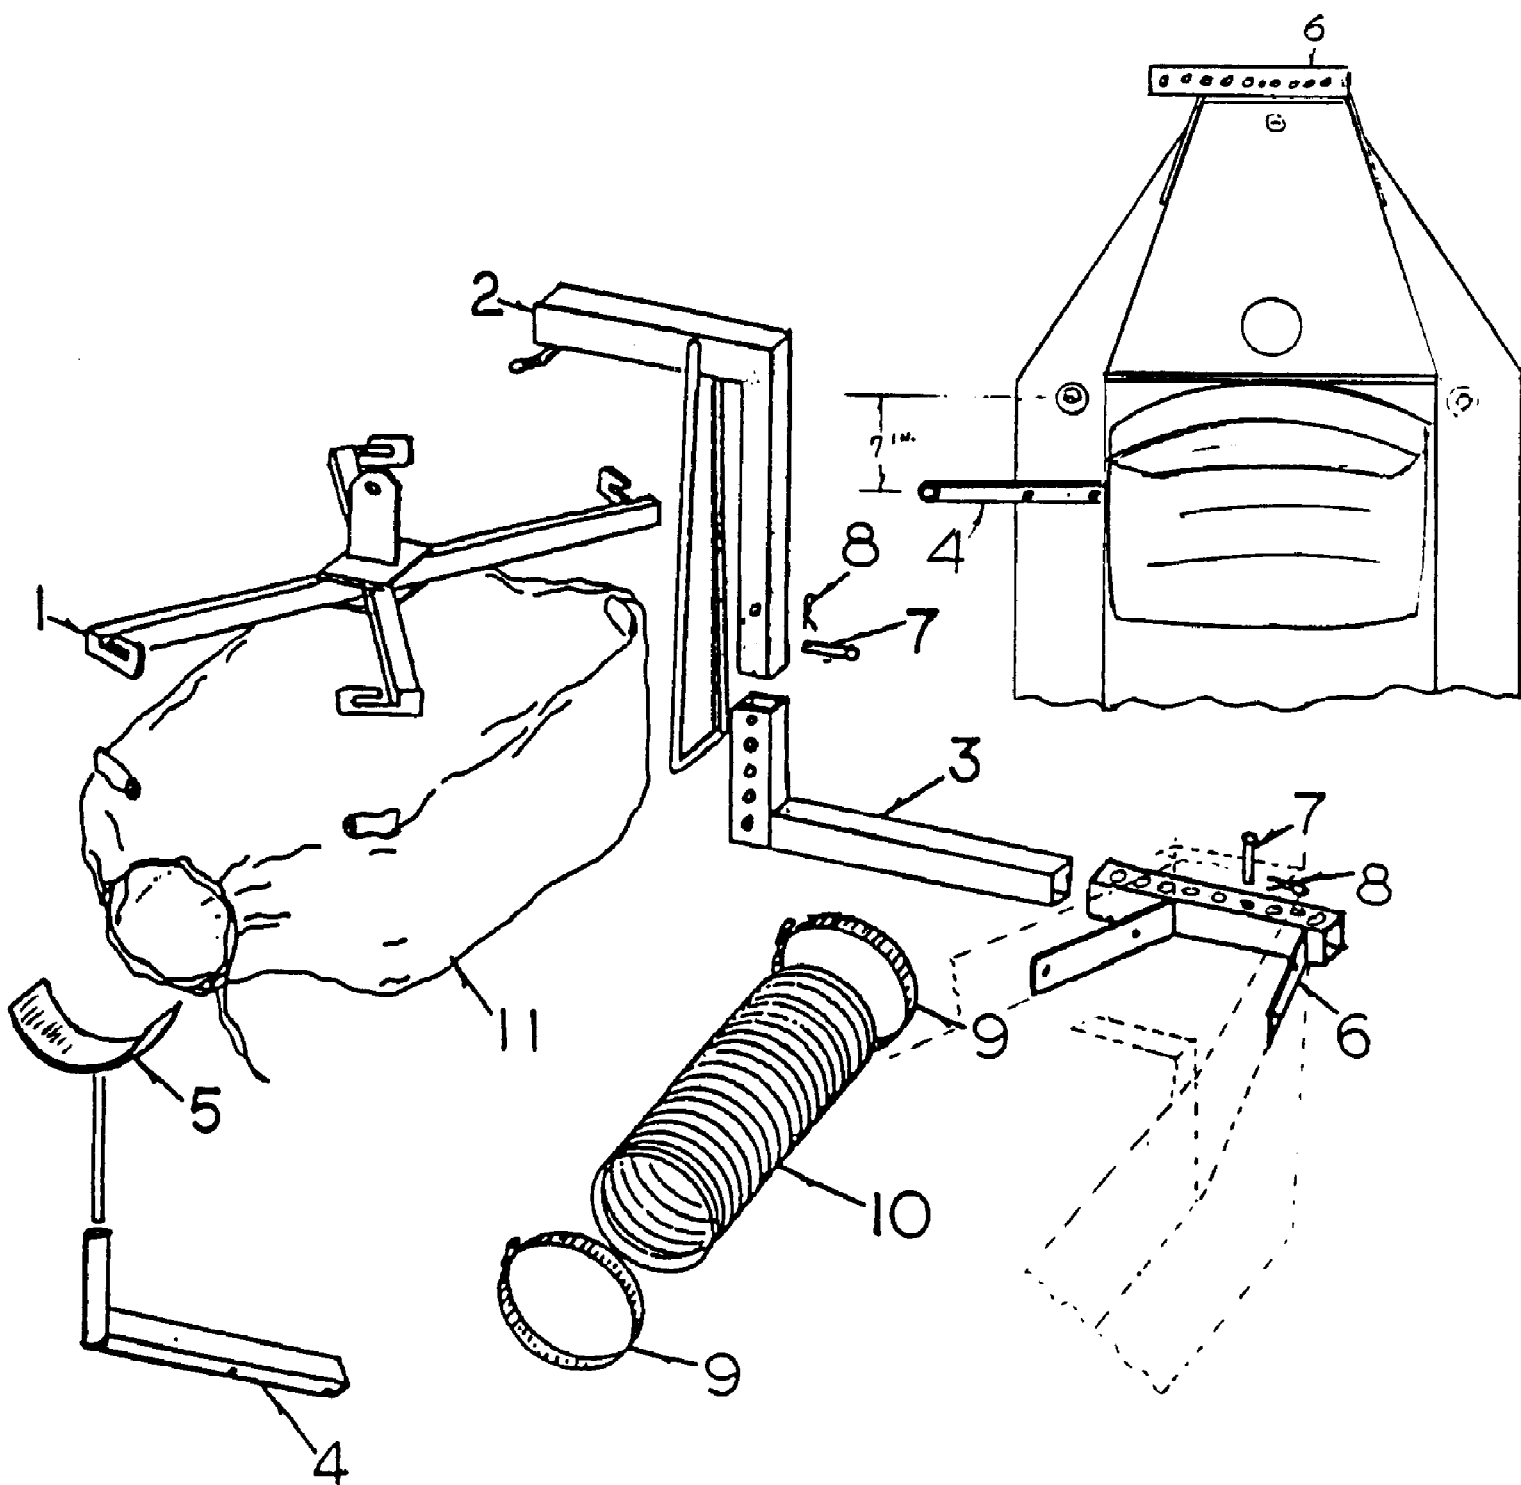

137-003-190 FR-18 (1987)
Grass Bagger

Page 25 of 34

Ref #	Part Number	Qty	S/P/F	Description
1	WD-410-0000	1		GRASS BAG HANGER
2	WD-410-0001	1		VERTICAL ARM
3	WD-410-0002	1		HORIZONTAL ARM
4	WD-410-0001	3		HANGER BRACKET
	WD-900-6050	6		5/16-18 Nut
	WD-900-6051	6		5/16 LOCK WASHER
	WD-900-6054	6		5/16-18 x 3/4 BOLT
5	WD-410-0004	1		VAC HOSE SADDLE
6	WD-900-6050	6		5/16-18 Nut
	WD-900-6051	6		5/16 LOCK WASHER
	WD-900-6054	6		5/16-18 x 3/4 BOLT
	WD-410-0005	1		REAR MOUNTING BRACKET
7	WD-900-5555	2		PINS
8	WD-900-5520	2		HAIR PINS
9	WD-900-5550	2		HOSE CLAMP
10	WD-900-5551	1		HOSE
11	WD-900-5551	3		BAG