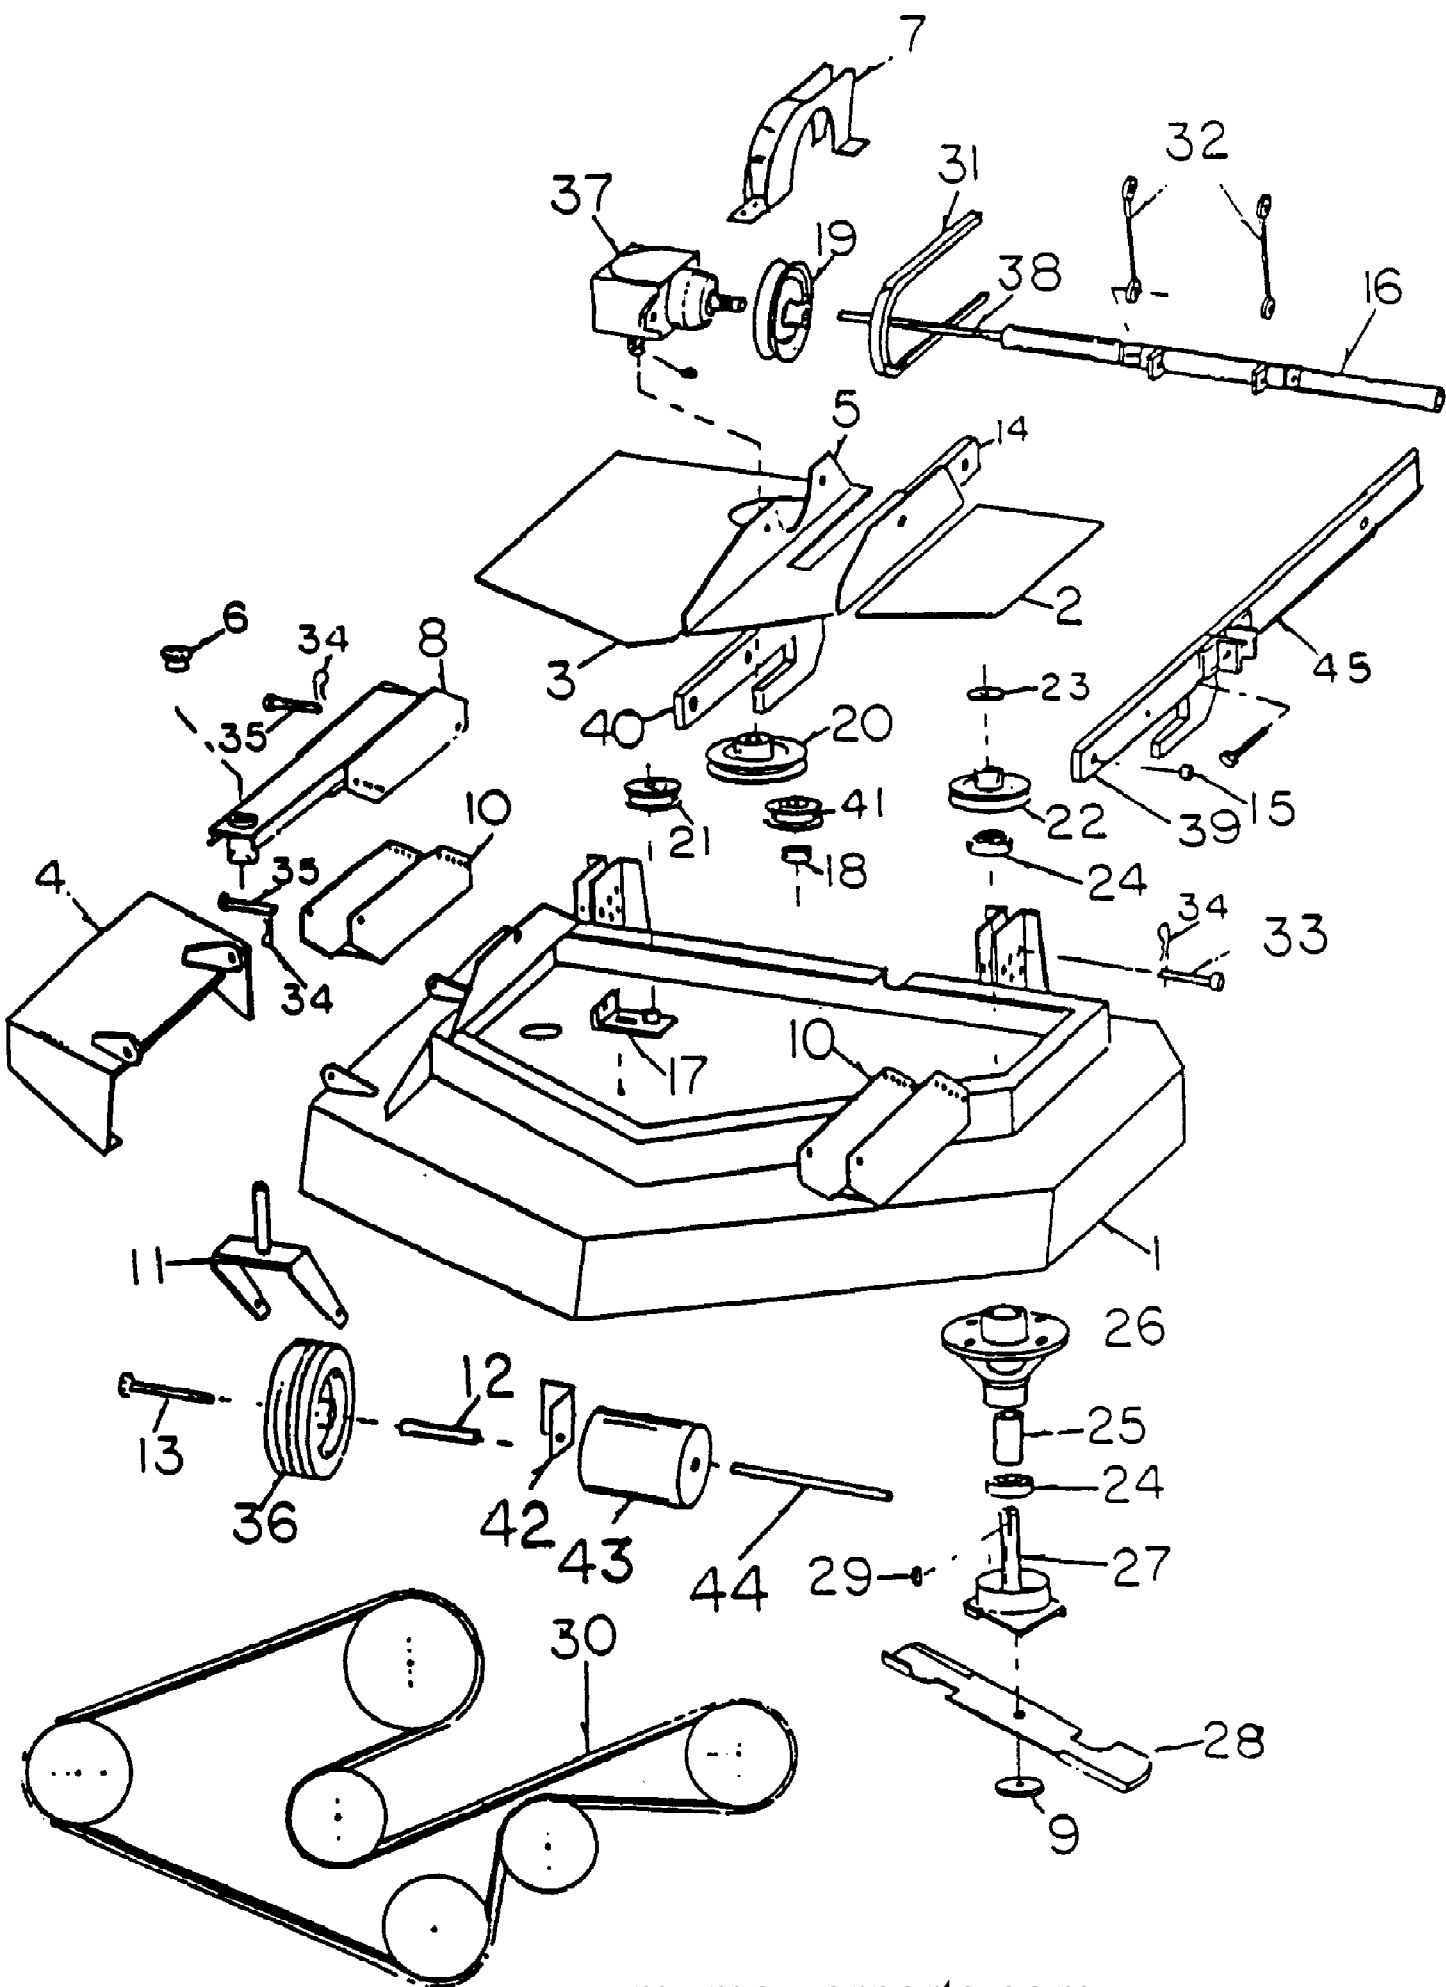

137-003-190 FR-18 (1987)
42" Mower Deck (0042-T) Assembly

Page 2 of 34

Ref #	Part Number	Qty	S/P/F	Description
1	WD-310-0000	1		MOWER DECK
2	WD-300-0001	1		COVER (SMALL)
3	WD-310-0001	3		COVER (LARGE)
4	WD-320-0001	3		FOOT CUARD
5	WD-310-0001	1		GEAR BOX MOUNT
6	WD-900-3507	4		GACE WHEEL BUSHINC
7	WD-311-0002	1		BELT CUARD
8	WD-300-0007	2		GACE WHEEL MOUNT
9	WD-900-5534	3	S	SPRING WASHER
10	WD-300-0009	2	S	BRACKET ,GAGE WHEEL MOUNT
11	WD-300-0010	2		FORK, GAGE HEEL
12	WD-300-0011	2		AXLE, GAGE WHEEL
13		2		GAGE WHEEL BOLT
14	WD-301-0024	1		DECK LIFT ARM BACK ADJUSTABLE
15	WD-300-0013	2	S	BUSHING, DECK LIFT ARM
16	WD-300-0014	1		CROSSBAR
17	WD-300-0029	1		BELT TIGHTENER
	WD-300-0016	1	S	SPACER, IDLER
19	WD-900-2525	1	S	PULLEY, GEAR BOX (INPUT)
20	WD-900-2515	1		PULLEY, GEAR BOX (OUTPUT)
21	WD-900-2518	1	S	PULLEY IDLER
22	WD-900-2507	2	S	PULLEY, SPINDLE
	WD-300-0017	3	S	WASHER SPINDLE
24	WD-900-3506	6	S	BEARING,SPINDLE
25	WD-300-0027	3	S	SPACER, SPINDLE
26	WD-300-0025	3	S	HOUSEING, SPINDLE
27	WD-300-0026	2	S	SHAFT, SPINDLE
28	WD-900-5530	3	S	BLADE
29	WD-300-0021	4	S	KEY SPINDLE
30	WD-300-0030	1		BELT TIGHTENER
31	WD-900-3004	1	S	BELT, DRIVE
32	WD-900-5518	2	S	CABLE, DECK
33	WD-900-5519	2		PINS, DECK
34	WD-900-5520	6		HAIR PIN
35	WD-900-5521	4		PINS, GAGE WHEEL
36	WD-900-4007	2	S	GACE WHEEL
37	WD-900-5535	1	S	GEAR BOX
38	WD-300-0022	1		CROSS BAR
39	WD-300-0023	1		L.H. DECK LIFT ARM FRONT ADJUSTABLE
40	WD-300-0023	1		R.H. DECK LIFT ARM FRONT ADJUSTABLE
41	WD-900-2516	1	S	PULLEY, DOUBLE A
42	WD-900-2517	1		PULLEY, LEFT SIDE SPINDLE
43	WD-900-3006	1	S	BELT, DECK LONG
44	WD-900-3007	1	S	BELT, DECK SHORT
45	WD-310-0002	1		SMALL COVER
46	WD-320-0010	1		FOOT GUARD MOUNT
47	WD-310-0004	1		DECK MOUNT
48	WD-300-0031	3	S	SHAFT, SPINDLE LONG
49	WD-300-0037	1		ROLLAR BRACKET
50	WD-900-5559	1		RUBBER ROLLAR
51	WD-300-0038	1		SHIFT, ROLLAR
52	WD-301-0024	1		L.H. DECK LIFT ARM BACK ADJUSTABLE
53	WD-310-0006	1		DECK MOUNT ANGLE