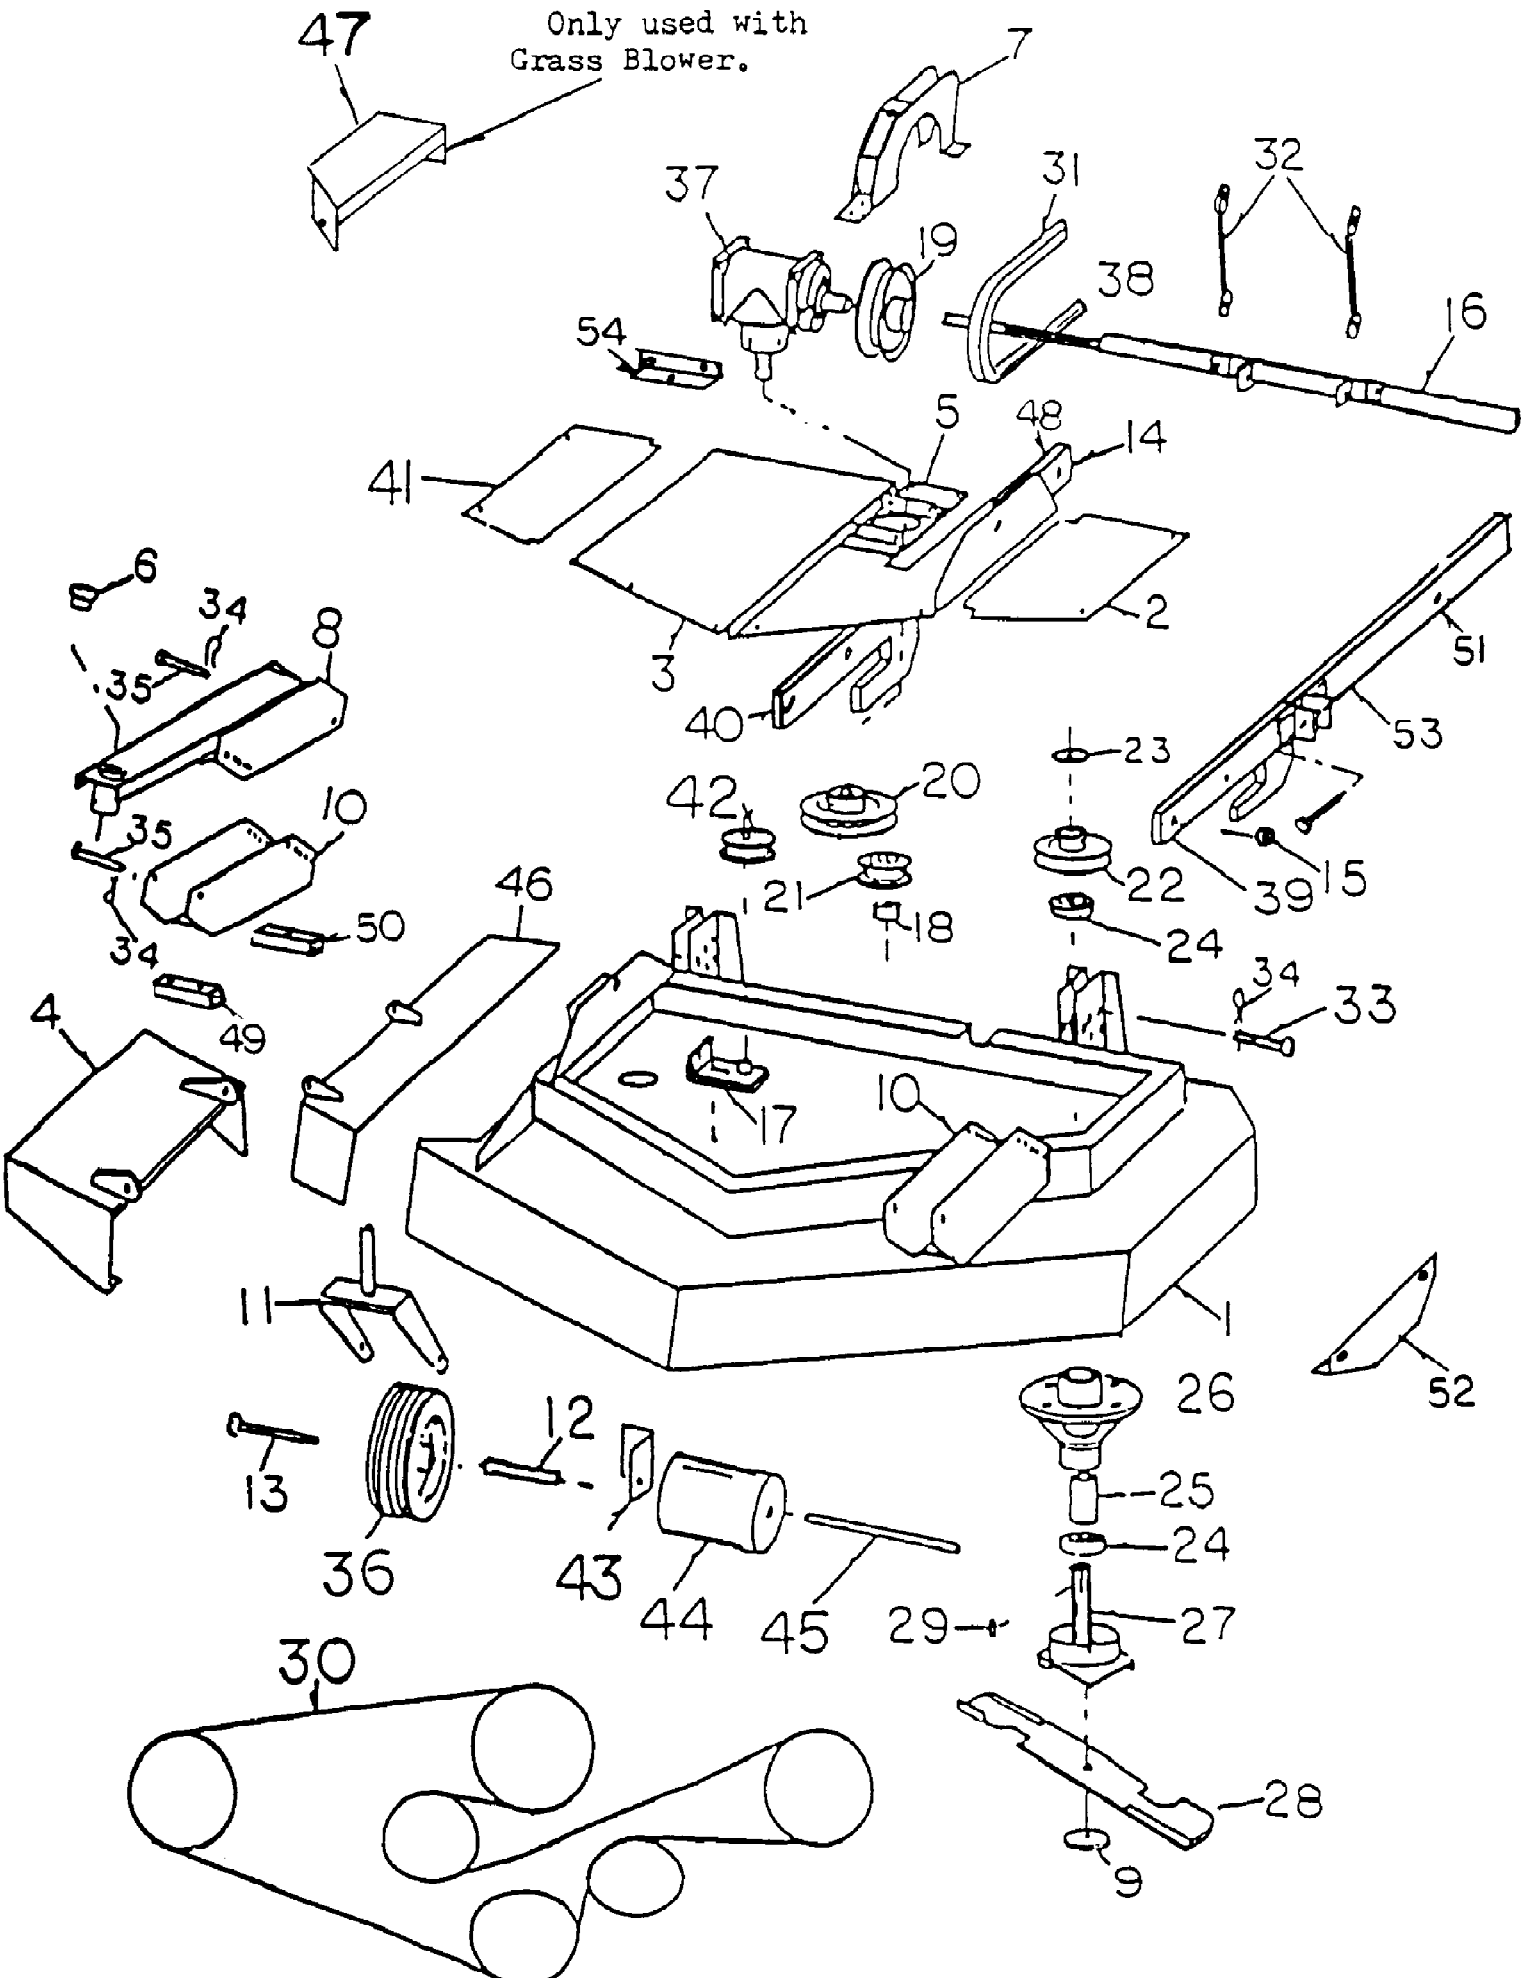

137-003-190 FR-18 (1987)
52" Mower Deck (0052-T) Assembly

Page 6 of 34

Ref #	Part Number	Qty	S/P/F	Description
1	WD-320-0000	1		MOWER DECK
2	WD-320-0001	1		COVER (SMALL)
3	WD-320-0002	1		COVER (LARGE)
4	WD-320-0001	3		FOOT GUARD
5	WD-320-0004	1		GEAR BOX MOUNT
6	WD-900-3507	4		GAGE WHEEL BUSHING
7	WD-311-0002	1		BELT GUARD
8	WD-320-0005	2		GAGE WHEEL MOUNT
9	WD-900-5534	3	S	SPRING WASHER
10	WD-320-0006	2	S	BRACKET, GAGE WHEEL MOUNT
11	WD-320-0007	2		FORK, GAGE WHEEL
12	WD-320-0008	2		AXLE, GAGE WHEEL
13		2		GAGE WHEEL BOLT
14	WD-301-0024	1		DECK LIFT ARM BACK ADJUSTABLE
15	WD-300-0013	2	S	BUSHING, DECK LIFT ARM
16	WD-300-0014	1		CROSS BAR
17	WD-330-0012	1		BELT TIGHTENER
18	WD-300-0016	1	S	SPACER, IDLER
19	WD-900-2525	1	S	PULLEY, GEAR BOX (INPUT)
20	WD-900-2510	1		PULLEY, GEAR BOX (OUTPUT)
21	WD-900-2522	1	S	PULLEY, IDLER (SMALL)
22	WD-900-2511	3	S	PULLEY, SPINDLE
23	WD-300-0017	3	S	WASHER, SPINDLE
24	WD-900-3506	6	S	BEARING, SPINDLE
25	WD-300-0027	3	S	SPACER, SPINDLE
26	WD-300-0025	3	S	HOUSING, SPINDLE
27	WD-300-0026	2	S	SHAFT, SPINDLE
28	WD-900-5528	3	S	BLADE
29	WD-300-0021	3	S	KEY, SPINDLE
30	WD-900-3005B	1	S	DECK BELT
31	WD-900-3004	1	S	DRIVE BELT
32	WD-900-5518	2	S	GABLE, DECK
33	WD-900-5519	2		PINS DECK
34	WD-900-5520	6		HAIR PIN
35	WD-900-5536	4		PINS, GAGE WHEEL
36	WD-900-4020	2		GAGE WHEEL
37	WD-900-5535	1	S	GEAR BOX
38	WD-300-0022	1		CROSS BAR PIN
39	WD-300-0023	1		L.H. DECK LIFT ARM FRONT ADJUSTABLE
40	WD-300-0023	1		R.H. DECK LIFT ARM FRONT ADJUSTABLE
41	WD-320-0009	1		COVER, RIGHT HAND SIDE
42	WD-900-2521	1	S	PULLEY, IDLER (LARGE)
43	WD-300-0037	1		ROLLER BRACKET
44	WD-900-5559	1		RUBBER ROLLER
45	WD-300-0038	1		ROLLER SHAFT
46	WD-320-0010	1		FOOT GUARD MOUNT
47	WD-320-0011	1	F	COVER, DECK BLOWER PULLEY
48	WD-330-0024	1		R.H. DECK LIFT ARM BACK ADJUSTABLE (1500C 1800C)
49	WD-320-0012	2		GAGE WHEEL BRACKET SPACER 2 HOLE
50	WD-320-0013	2		GAGE WHEEL BRACKET SPACER 1 HOLE