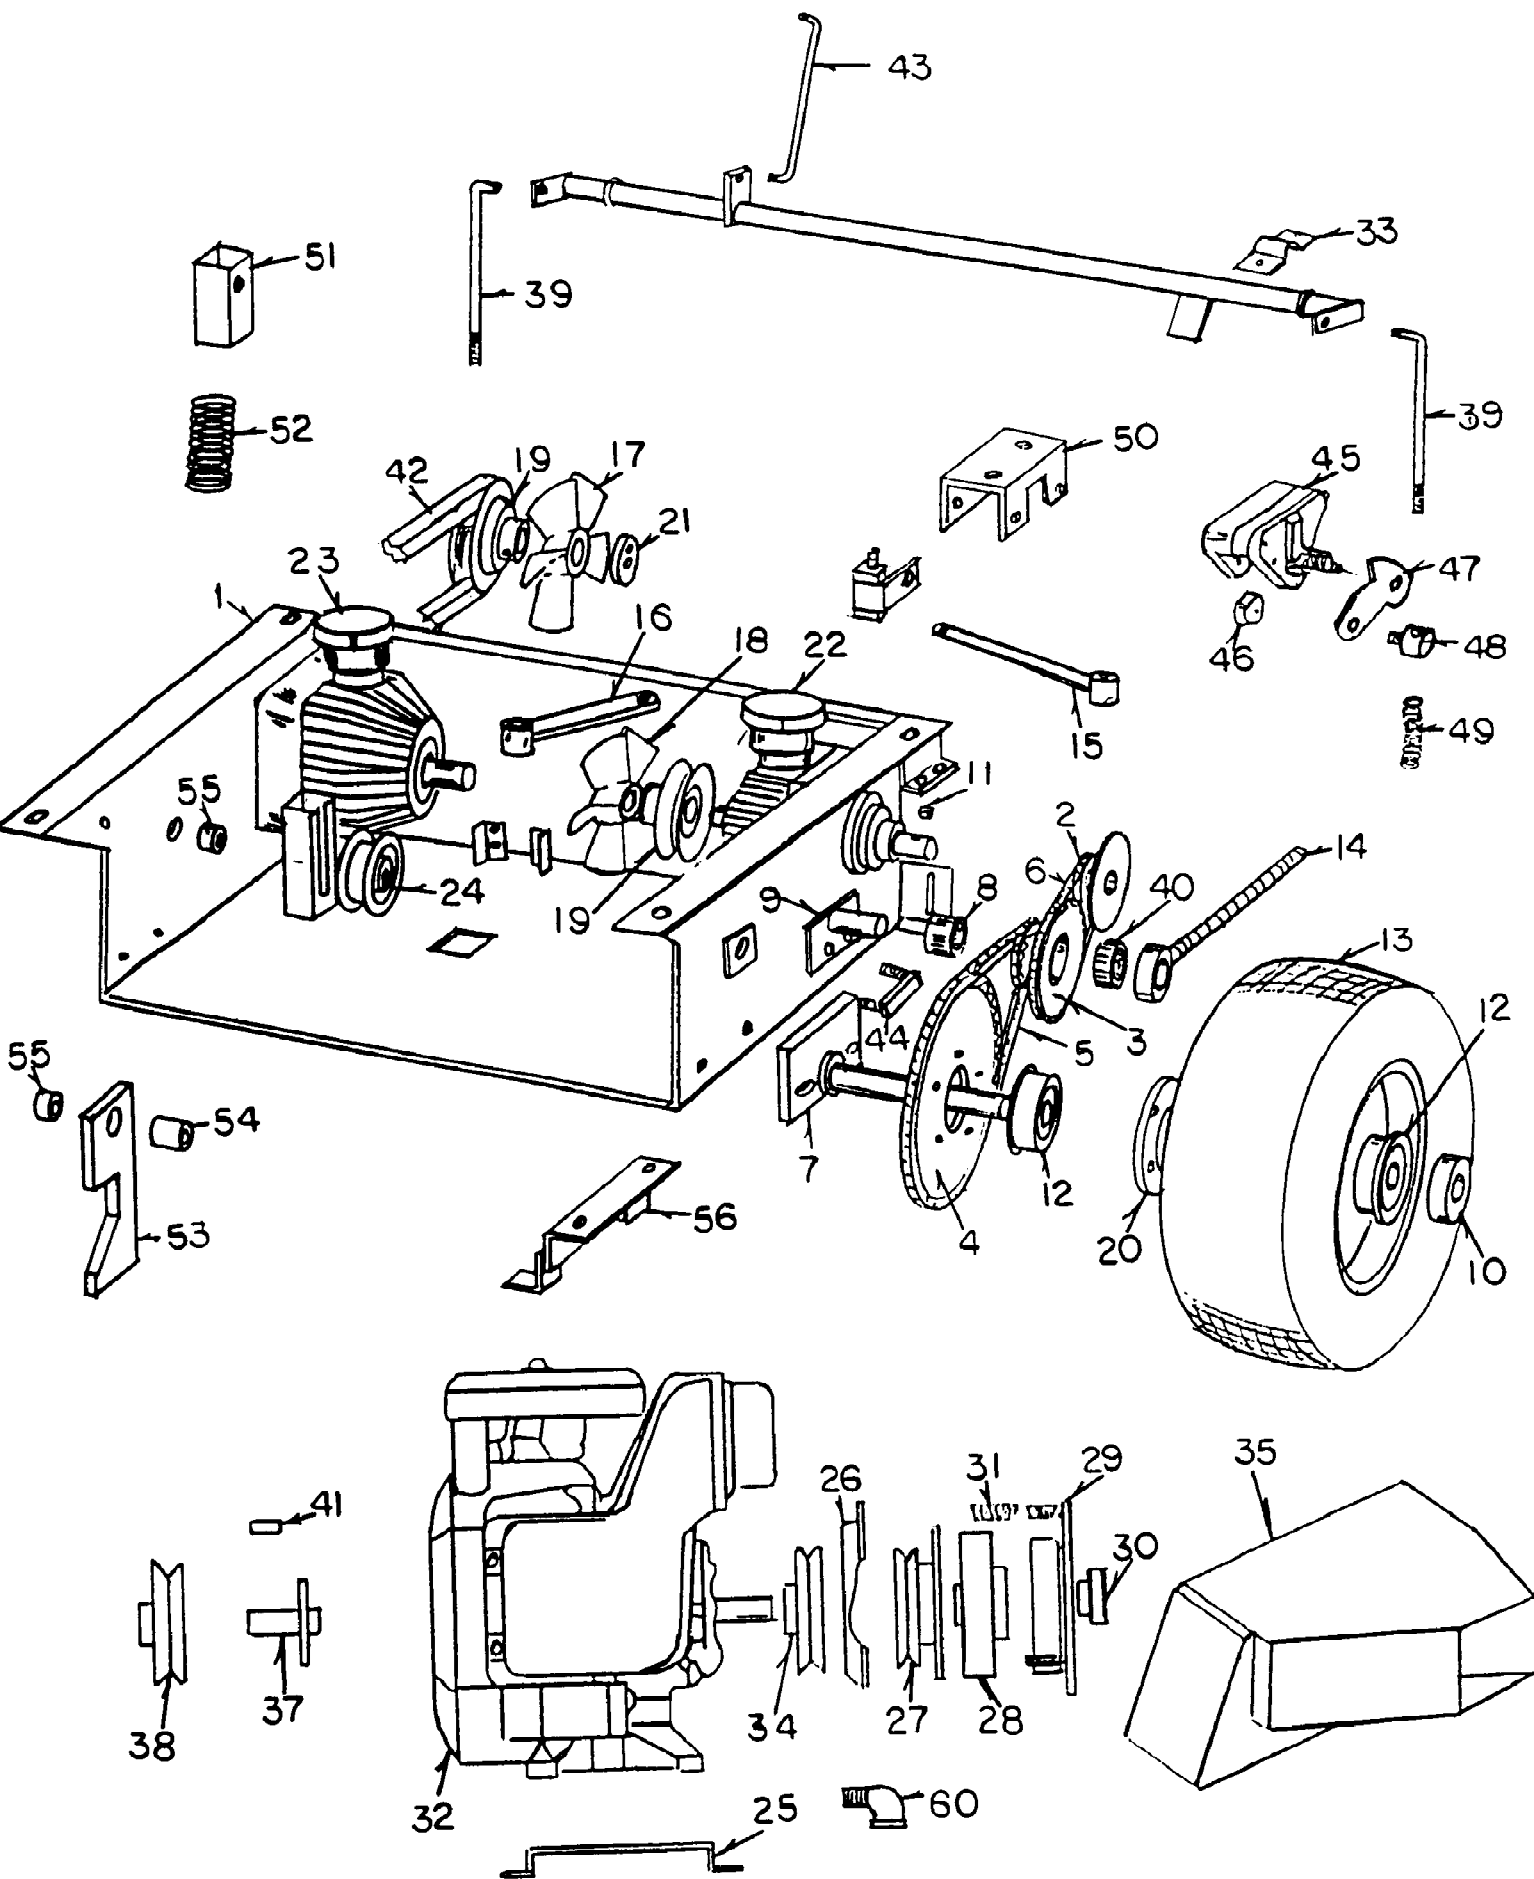

Ref #	Part Number	Qty	S/P/F	Description
1	WD-111-0000G	1		Base
2	WD-901-1505	1	S	Sprocket w/Disc Brake
3	WD-901-1501	1	S	Primary Drive Sprocket (FR-11,12,18)
	WD-901-1504	1	S	Primary Drive Sprocket (FR-18C)
4	WD-901-1502	1	S	Final Drive Sprocket (FR-11,12,18)
5	WD-901-1503	1		Final Drive Sprocket (FR-18C)
	WD-900-1007	1	S	Final Drive Chain (FR-18C)
	WD-900-1010	1		Final Drive Chain (FR-18C)
6	WD-900-1008	1		Primary Drive Chain (FR-11,12,18)
	WD-900-1012	1		Primary Drive Chain (FR-18C)
7	WD-100-0001	1		Drive Wheel Axle (FR-11,12,18)
	WD-120-0001	1		Drive Wheel Axle (FR-18C)
8	WD-900-3500	1	S	Short Idler Sprocket Bearing
9	WD-100-0002	1	S	Idler Sprocket Shaft
10	WD-900-5510	1		Drive Axle Set Collar
11	WD-900-4508	1	S	Transmission Key
12	WD-900-3501	1	S	Drive Wheel Bearing
13	WD-900-4011	1		Drive Wheel Assembly (FR-11,12)
	WD-900-4012	1		Drive Wheel Assembly (FR-18)
	WD-900-4013	1		Drive Wheel Assembly (FR-18C)
14	WD-100-0017	1	S	Support Collar
15	WD-901-4506	1		Transmission Arm L.H.
16	WD-901-4507	1		Transmission Arm R.H.
17	WD-900-4500	1	S	Transmission Fan R.H.
18	WD-900-4501	1		Transmission Fan L.H.
19	WD-900-2500	1		Transmission Pulley
20	WD-900-4009	1		Wheel Hub (FR-11,12,18)
	WD-900-4010	1		Wheel Hub (FR-18C)
21	WD-901-4509	1		Transmission Washer
22	WD-900-4504	1	S	Transmission L.H.
23	WD-900-4505	1		Transmission R.H.
24	WD-900-2501	1	S	Idler Pulley
25	WD-101-0001	1		11 HP Adapter Plate
26	WD-900-5582	1		Clutch Brake
27	WD-900-5583	1		Clutch Armature
28	WD-900-5584	1	S	Clutch Rotor
29	WD-900-5585	1	S	Clutch Coil
30	WD-111-0020	1		Clutch Retainer
31	WD-900-5586	1		Clutch Spring
32	WD-900-5000	1		Briggs/Stratton 11 HP
	WD-900-5003	1		Briggs/Stratton 1205HP
	WD-900-5001	1		Briggs/Stratton 16 HP
	WD-900-5002	1		Briggs/Stratton 18 HP
33	WD-111-0004	1	S	Brake Cross Rod Bearing
34	WD-900-2527	1		Transmission Drive Pulley
35	WD-101-0002	1		Air Duct (FR-11)
	WD-111-0001	1		Air Duct (FR-12, 18,18C)
	WD-111-0017	1		Brake Cross Rod
37	WD-100-0013	1	S	Shaft
38	WD-900-2503	1	S	Engine Pulley
39	WD-111-0007	1		Caliper Rod
40	WD-900-3502	1		Long Idler Sprocket Bearing
41	WD-100-0014