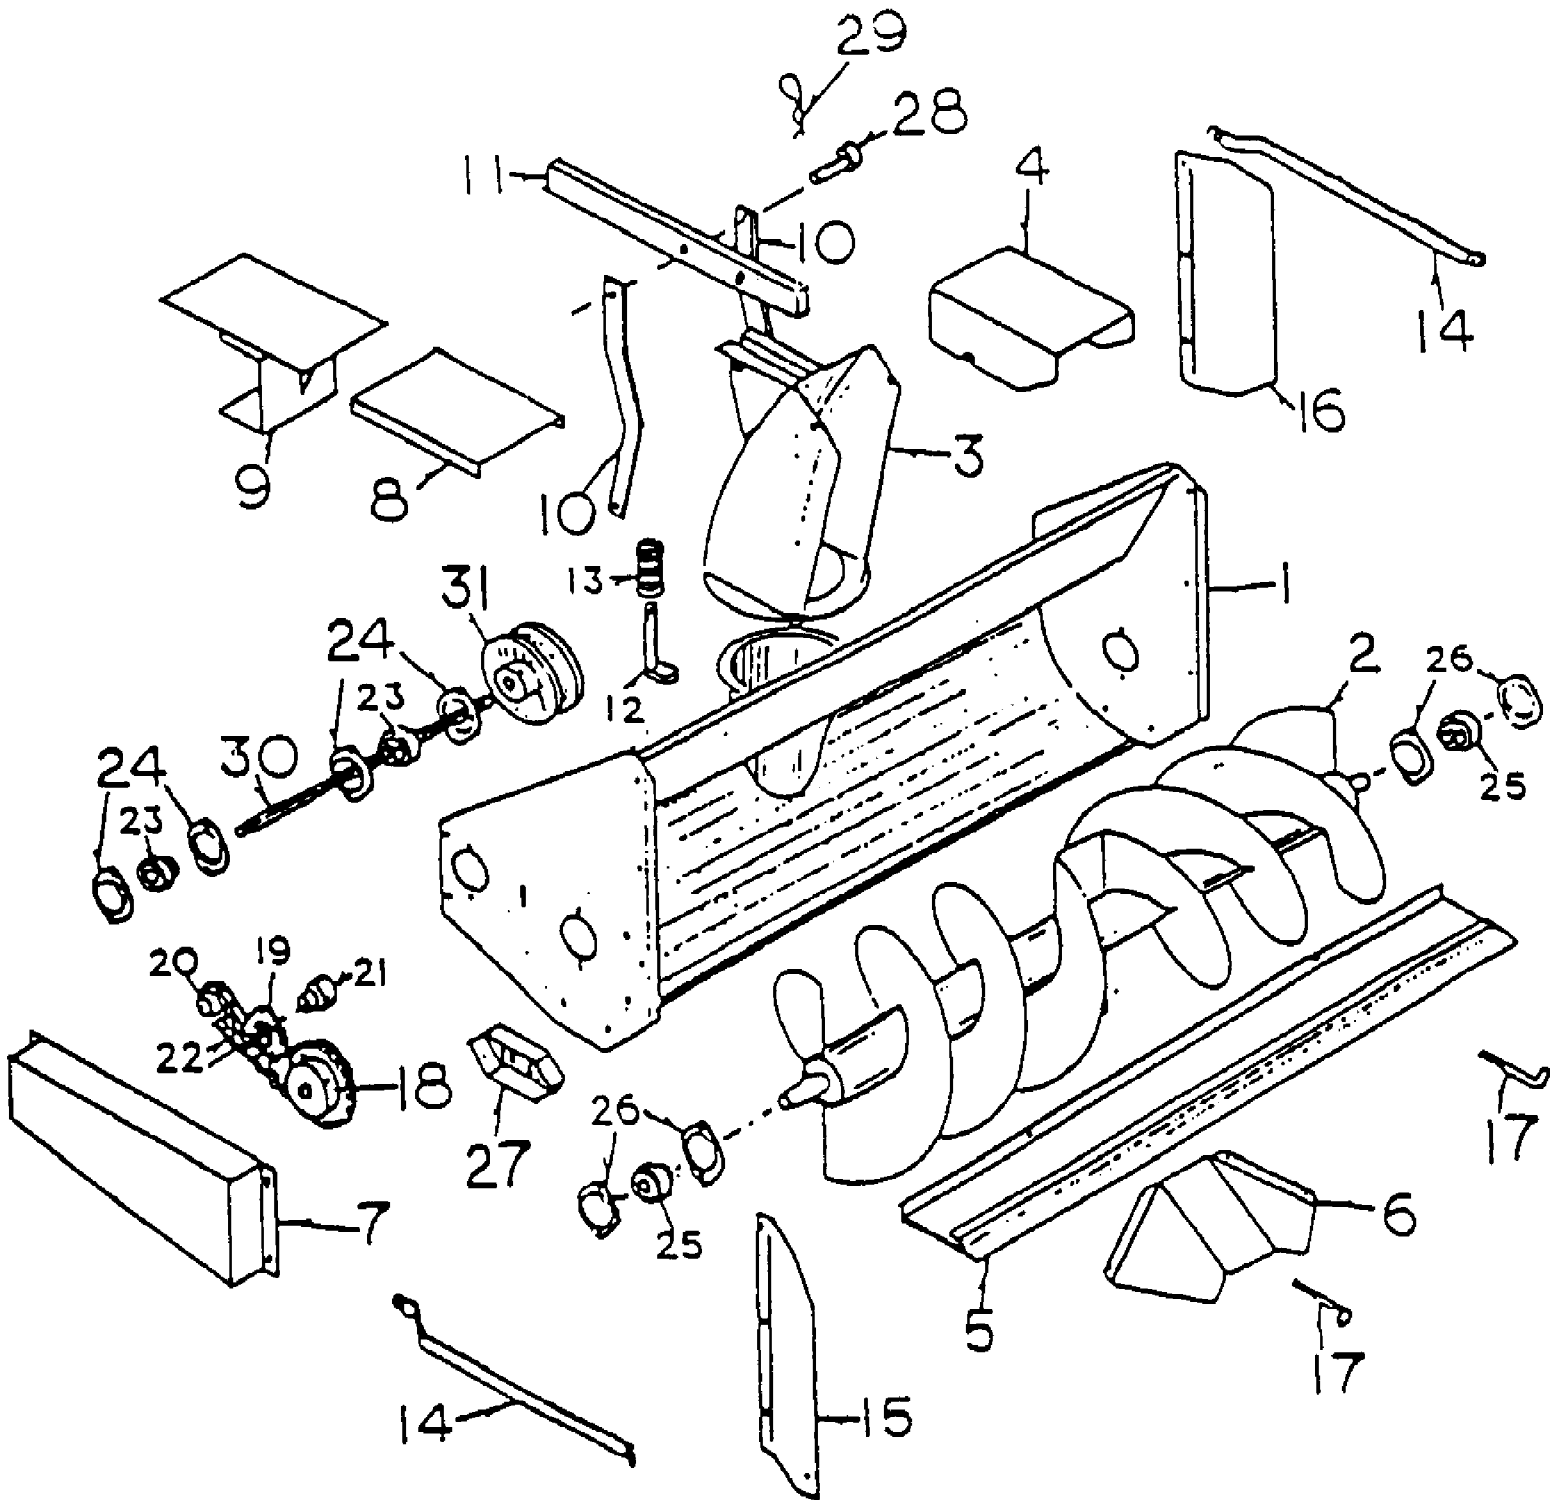

137-003-190 FR-18 (1987)
Snow Blower Assembly W/ Chute Lock

Page 31 of 34

Ref #	Part Number	Qty	S/P/F	Description
1	WD-430-0000	1		Snow Blower Housing
2	WD-430-0001	1		Auger
3	WD-430-0002	1		Chute
4	WD-430-0001	3		Snow Deflector
5	WD-430-0004	1		Blade
6	WD-430-0005	1		Snow Retainer
7	WD-430-0006	1		Chain Guard
8	WD-430-0007	1	F	Belt Guard
9	WD-430-0008	1	F	Belt Retainer
10	WD-430-0009	2		Chute Lock Linkage
11	WD-430-0010	1		Handle
12	WD-430-0011	1		Chute Lock
13	WD-900-5579	1		Chute Lock Spring
14	WD-430-0012	2		Extended Braces
15	WD-430-0011	3		R.H. Extender
16	WD-430-0014	1		L.H. Extender
17	WD-430-0015	2		Blade Bolt
18	WD-900-1508	1		Auger Sprocket
19	WD-900-1507	1		Idler Sprocket
20	WD-900-1506	1		Drive Sprocket
21	WD-430-0016	1		Idler Sprocket Bushing
22	WD-900-1006	1		Chain
23	WD-900-3509	2	S	3/4 Bearing
24	WD-900-3508	4	S	3/4 Bearing Flange
25	WD-900-3512	2	S	1 in. Bearing
26	WD-900-3511	4	S	1 in. Bearing Flange
27	WD-430-0017	2		Skid Shoes
28	WD-900-5519	1		Pin
29	WD-900-5520	1		Hair Pin
30	WD-430-0018	1		Shaft
31	WD-900-2510	1		Pulley