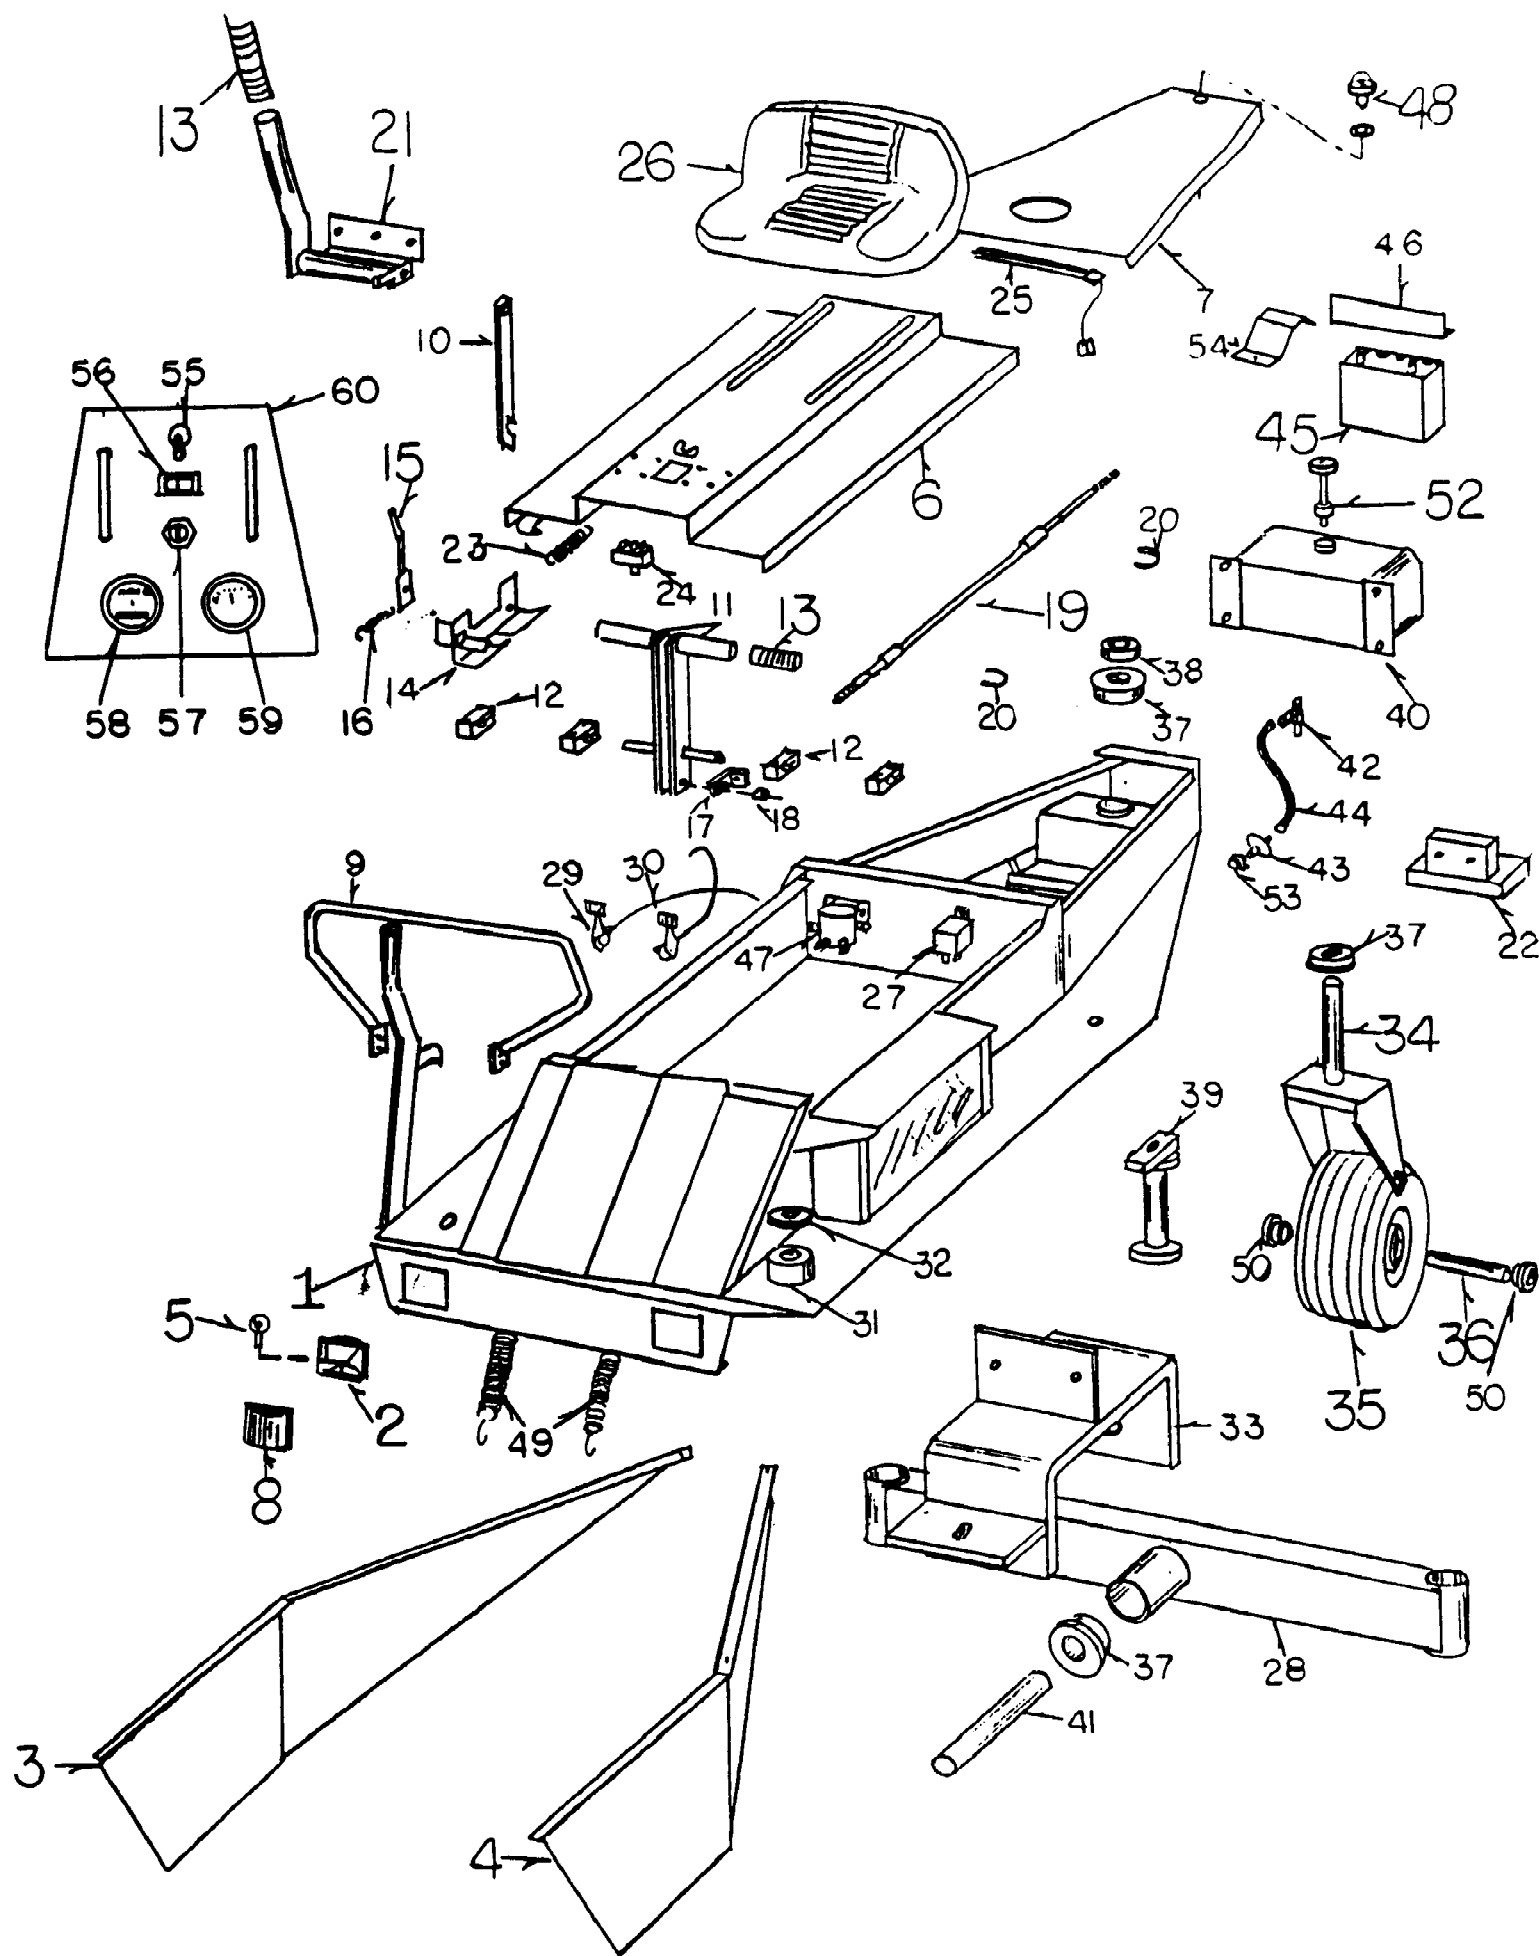

Ref #	Part Number	Qty	S/P/F	Description
1	WD-201-0000	1		Body
2	WD-900-2026	1		Lamp
3	WD-201-0008	1		Fender R.H.
4	WD-201-0007	1		Fender L.H.
5	WD-900-2025	1	S	Bulb
6	WD-201-0004	1		Lid
7	WD-201-0009	1		Back Cover
8	WD-900-2024	1	S	Lens
9	WD-200-0007	1		Guard Rail
10	WD-200-0008	1		Lid Prop
11	WD-200-0009	1		Steering Lever
12	WD-200-0010	1		Bearing Block Steering Lever
13	WD-900-5500	1	S	Handle Grip
14	WD-201-0010	1		Lever Lock
15	WD-200-0012	1		Latch, Lever Lock
16	WD-900-5501	1		Spring, Lever Lock
17	WD-200-0013	1	S	Steering cable end
18	WD-200-0014	1	S	Bushing, cable end
19	WD-900-5502	1	S	Steering cable
20	WD-900-5503	1	S	Clamp, steering cable
21	WD-201-0011	1		Brake lever lock
22	WD-230-0002	1		Tail Weight
23	WD-900-5562	1		Spring
24	WD-900-2029	1	S	Safety Switch
25	WD-900-2001	1		Seat Switch
26	WD-900-5506	1		Seat
	WD-900-5597	1		Delux Seat
27	WD-900-2037	1	S	Electric Cluth Relay
28	WD-230-0004	1		Dual Tail Wheel Axle
29	WD-900-5595	1		Throttle Cable (11 HP Briggs)
	WD-900-5507	1	S	Throttle Cable
30	WD-900-5596	1		Choke Cable (11 Hp Briggs)
	WD-900-5508	1		Choke Cable
31	WD-900-5509	1		Rubber Body Mount
32	WD-200-0015	1		Body Mount Washer
33	WD-230-0005	1		Dual Tail Wheel Mt.
34	WD-210-0001	1		Tail Wheel Fork (FR-18)
	WD-230-0001	1	S	Tail Wheel Fork (FR-18C)
	WD-200-0016	1		Tail Wheel Fork (FR-11,12)
	WD-230-0007	1		Dual Tail Wheel Fork
35	WD-900-4014	1		Tail Wheel Assy. (FR-18)
	WD-900-4017	1	S	Tail Wheel Assy. (FR-18C)
	WD-900-4004	1		Tail Wheel Assy. (FR-11,12)
	WD-900-4010	1		Tail Wheel Assy.
36	WD-200-0017A	1		Tail Wheel Axle (FR-18)
	WD-230-0017	1		Tail Wheel Axle (FR-18C)
	WD-200-0017	1	S	Tail Wheel Axle (FR-11,12) (Dual Tail Wheel Axle)
37	WD-900-3503	1	S	Tail Wheel Fork Bearing
38	WD-900-5510	1		Set Collar
39	WD-230-0006	1		Dual Tail Wheel Tube Block
40	WD-900-5533	1		Fuel Tank