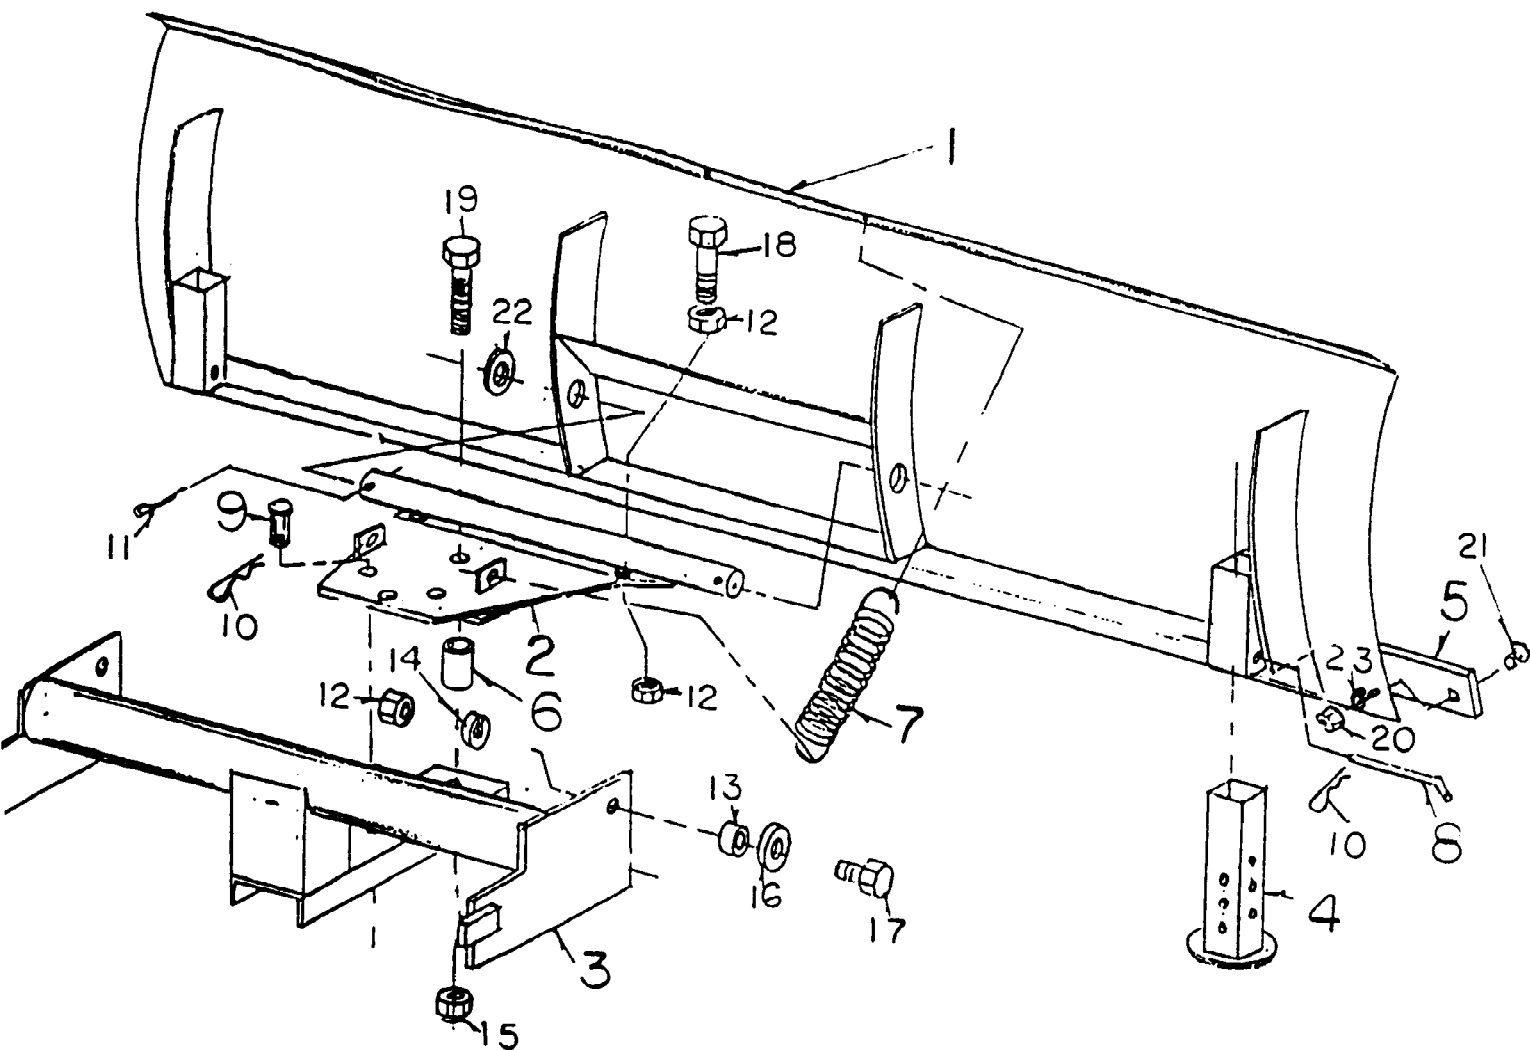

137-003-190 FR-18 (1987)
Blade Assembly

Page 14 of 34

Ref #	Part Number	Qty	S/P/F	Description
1	WD-440-0000	1		54" B1ade
2	WD-440-0001	1		Pivot Mount
3	WD-440-0002	1		54" Blade Mount
4	WD-440-0004	2		Skid Plate
5	WD-440-0001	3		Replaceable Blade
6	WD-440-0005	1		Bushing
7	WD-900-5516	2		Spring
8	WD-900-5536	2		Pin 3/8
9	WD-900-5607	1		Pin 1/2
10	WD-900-5520	3		Hair Fins
11	WD-900-6178	2		3/16 Cotter Pin
12	WD-900-6125	6	S	1/2-13 Nut
13	WD-300-0013S	2	S	Bushing
14	WD-900-6127	2	S	1/2 Lock Washer
15	WD-900-6126	1		1/2 Lock Nut
16	WD-900-6128	2		1/2 Flat Washer
17	WD-900-6130	2		1/2-13 x 1-1/2
18	WD-900-6131	2		1/2-13 X 2-1/4
19	WD-900-6132	1		1/2-13 x 3
20	WD-900-6050	7		5/16-18 Nut
21	WD-900-6057	7		5/16-18 x 1 Carg,
22	WD-900-6003	2		3/4 Washer
23	WD-900-6051	7		5/16 Lock Washer