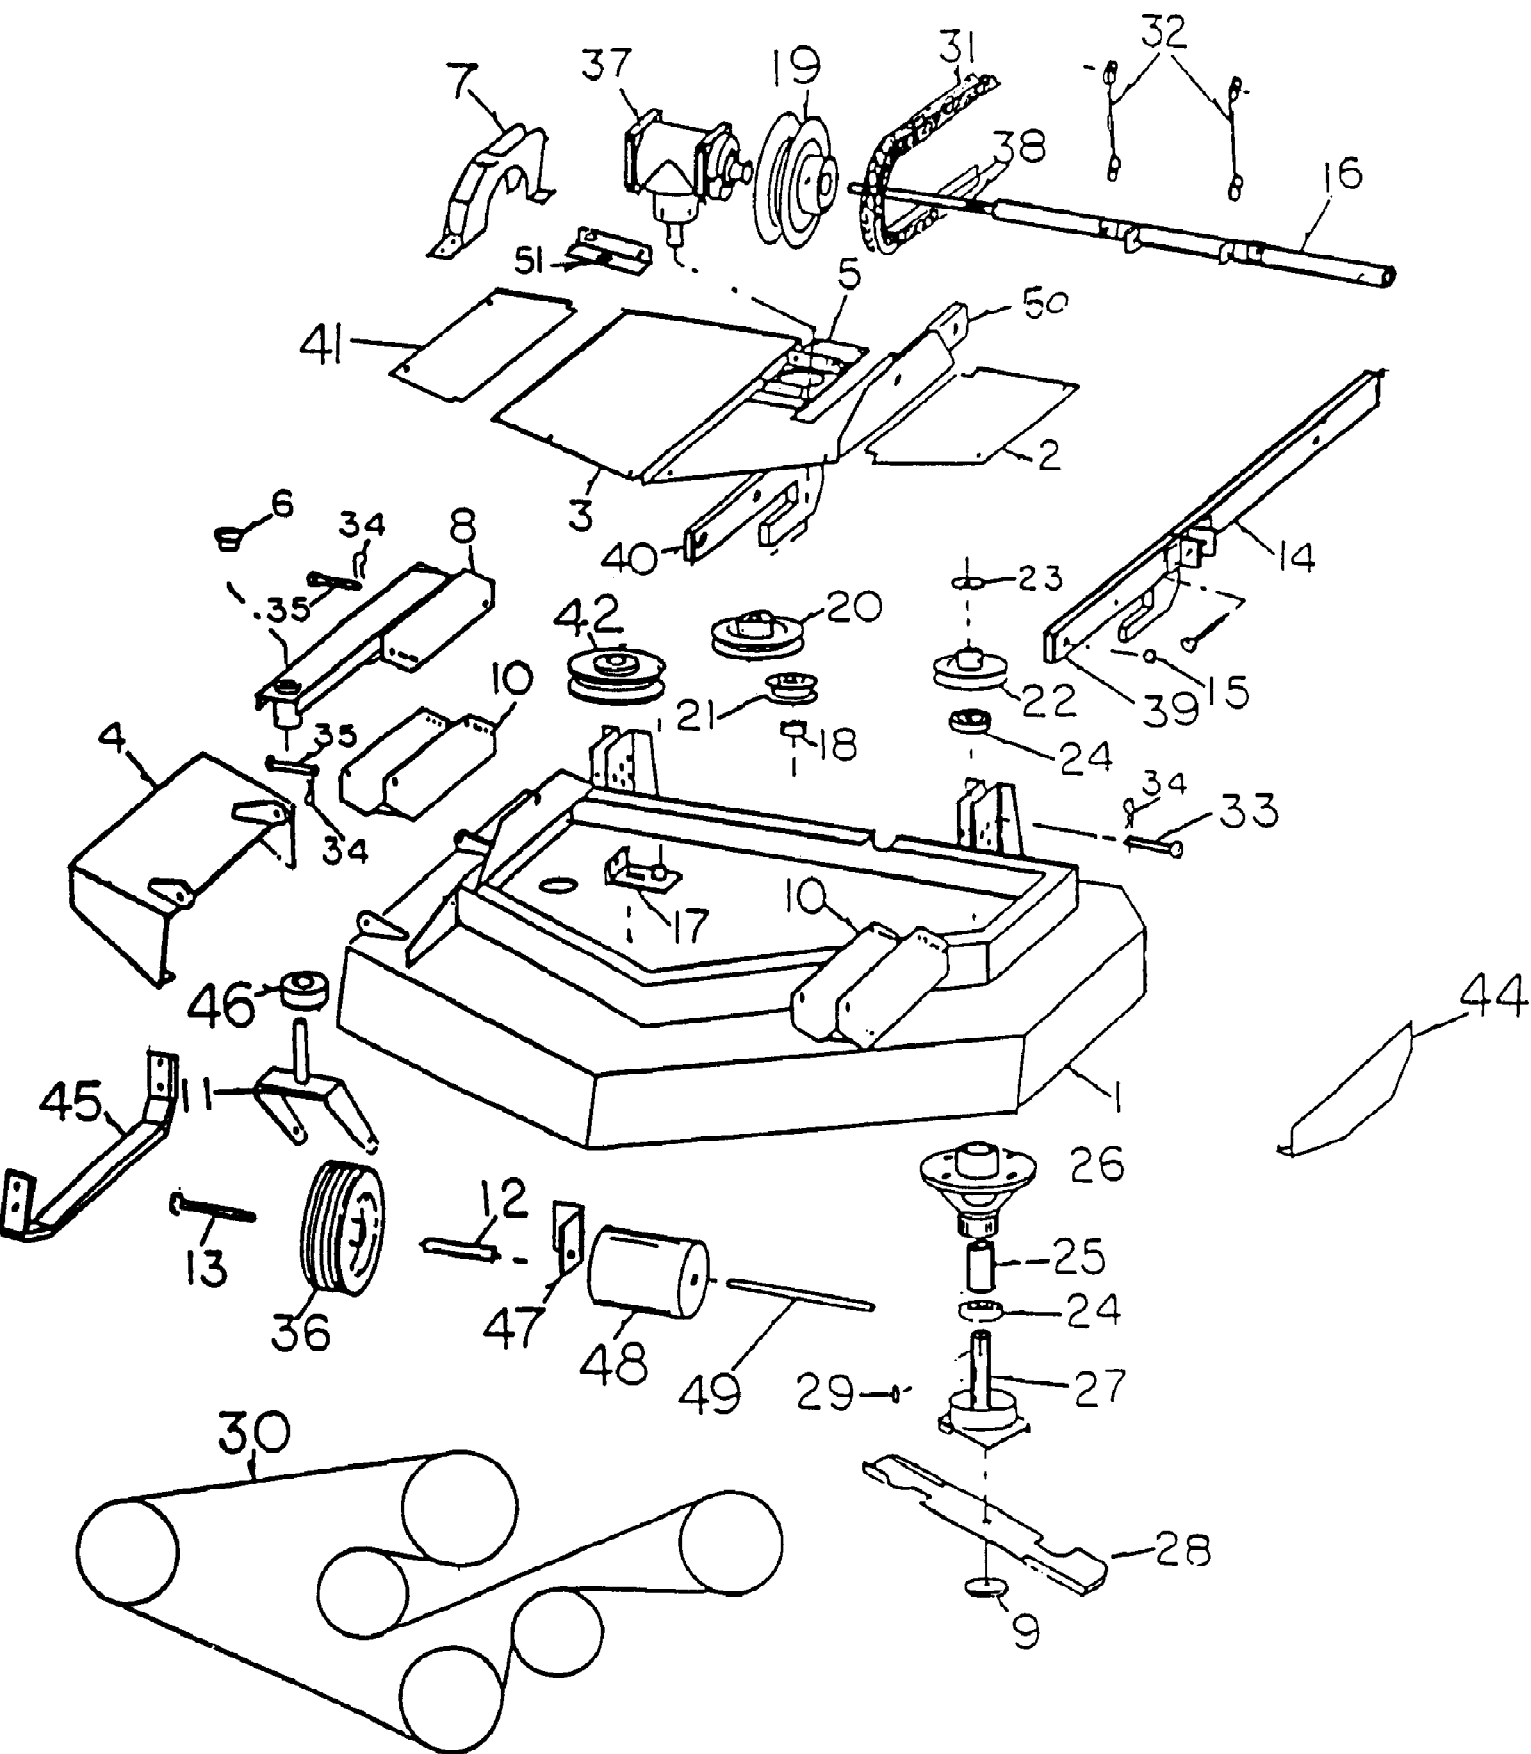

137-003-190 FR-18 (1987)
62" Mower Deck (0062-T) Assembly

Page 9 of 34

Ref #	Part Number	Qty	S/P/F	Description
1	WD-330-0000	1	S	MOWER DECK
2	WD-330-0001	1		COVER (SMALL)
3	WD-330-0002	1		COVER (LARGE)
4	WD-330-0001	3		FOOT GUARD
5	WD-331-0004	1		GAUGE WHEEL BEARINGS
6	WD-900-3503	4	S	GAUCE WHEEL BEARINGS
7	WD-311-0002	1		BELT GUARD
8	WD-330-0005	2		GAGE WHEEL MOUNT
9	WD-900-5534	3	S	SPRING WASHER
10	WD-320-0006	2	S	BRACKET, GAGE WHEEL MOUNT
11	WD-330-0007	2		FORK GAGE WHEEL
12	WD-200-0017	2	S	AXLE
13		2		AXLE BOLT
14	WD-330-0024	1		L.H. DECK LIFT ARM BACK ADJUSTABLE
15	WD-300-0013	2	S	BUSHING, DECK DECK LIFT ARM
16	WD-300-0014	1		CROSS BAR
17	WD-330-0012	1		BELT TIGHTENER
18	WD-330-0016	1		SPACER IDLER
19	WD-900-2525	1	S	PULLEY GEAR BOX (INPUT)
20	WD-900-2510	1		PULLEY GEAR BOX (OUTPUT)
21	WD-900-2522	1	S	5 IDLER
22	WD-900-2512	3		PULLEY SPINDLE
23	WD-300-0017	3	S	WASHER SPINDLE
24	WD-900-3506	6	S	BEARING SPINDLE
25	WD-300-0034	3	S	SPACER SPINDLE
26	WD-300-0031	3	S	HOUSING SPIN2LE
27	WD-300-0032	3	S	SHAFT SPINDLE
28	WD-900-5529	3	S	BLADE
29	WD-300-0021	3	S	KEY SPINDLE
30	WD-900-3008B	1	S	BELT, DECK
31	WD-900-3012	1		BELT, DRIVE
32	WD-900-5518	2	S	CABLE DECK
33	WD-900-5519	2		PIN, DECK
34	WD-900-5520	6		HAIR PIN
35	WD-900-5536	4		PINS, GACE WHEEL
36	WD-900-4004	2		GAGE WHEEL
37	WD-900-5535	1	S	GEAR BOX
38	WD-300-0022	1		CROSS BAR PI
39	WD-300-0023	1		L.H. DECK LIFT ARM ERONT ADJUSTABLE
40	WD-300-0023	1		R.H. DECK LIFT ARM ERONT ADJUSTABLE
41	WD-330-0009	1		COVER, RIGHT HAND SIDE
42	WD-900-2521	1	S	PULLEY, IDLER LARGE
44	WD-330-0008	1	S	SHOE LEFT HAND SIDE
45	WD-330-0011	1	S	SHOE RIGHT HAND SIDE
46	WD-900-5510	2		SET COLLAR
47	WD-300-0037	1		ROLLAR BRACKET
48	WD-900-5559	1		RUBBER ROLLAR
49	WD-300-0038	1		ROLLAR SHAFT
50	WD-330-0024	1		R.H. DECK LIFT ARM BACK ADJUSTABLE
51	WD-310-0006	1		GEAR BOX MOUNT ANGLE